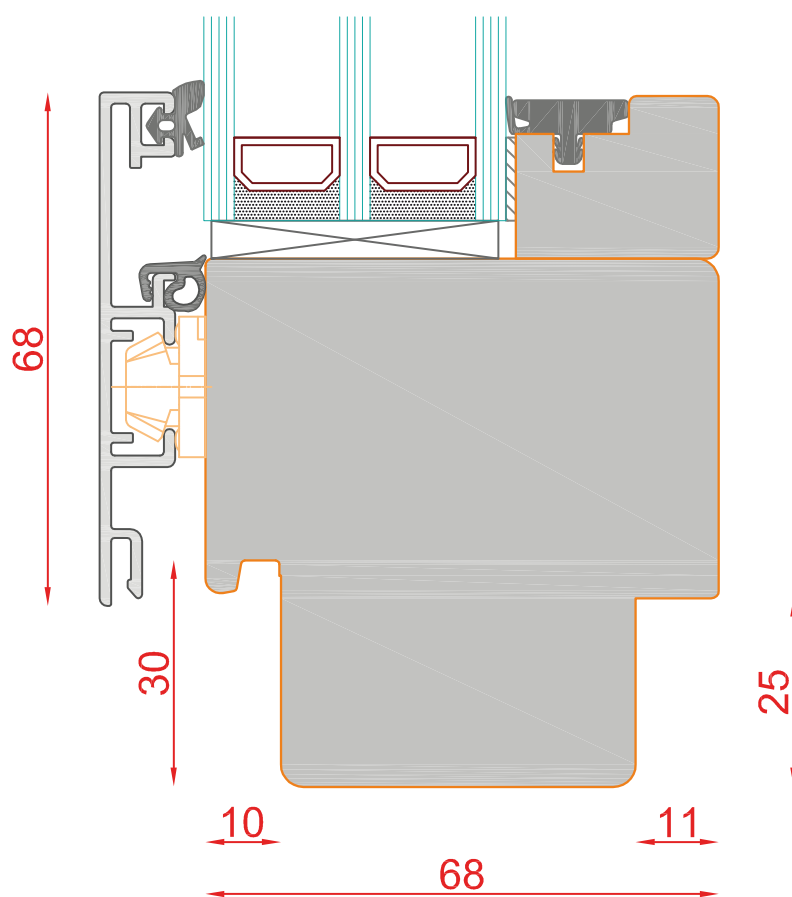

| Seite: 191

SCHMIDT VISBEK
Fenster, Türen, Innenelemente

DUO 83
PLANO

Schnitt : Vertikal unten

Typ: FIB

192

SCHMIDT VISBEK
Fenster. Türen. Innovationen.

DUO 83
PLANO

Schnitt : Vertikal unten

Typ: FiB

193

SCHMIDT VISBEK
Fenster. Türen. Innovationen.

DUO 83
PLANO

Schnitt : Vertikal unten

Typ: FiB

| Seite: 194