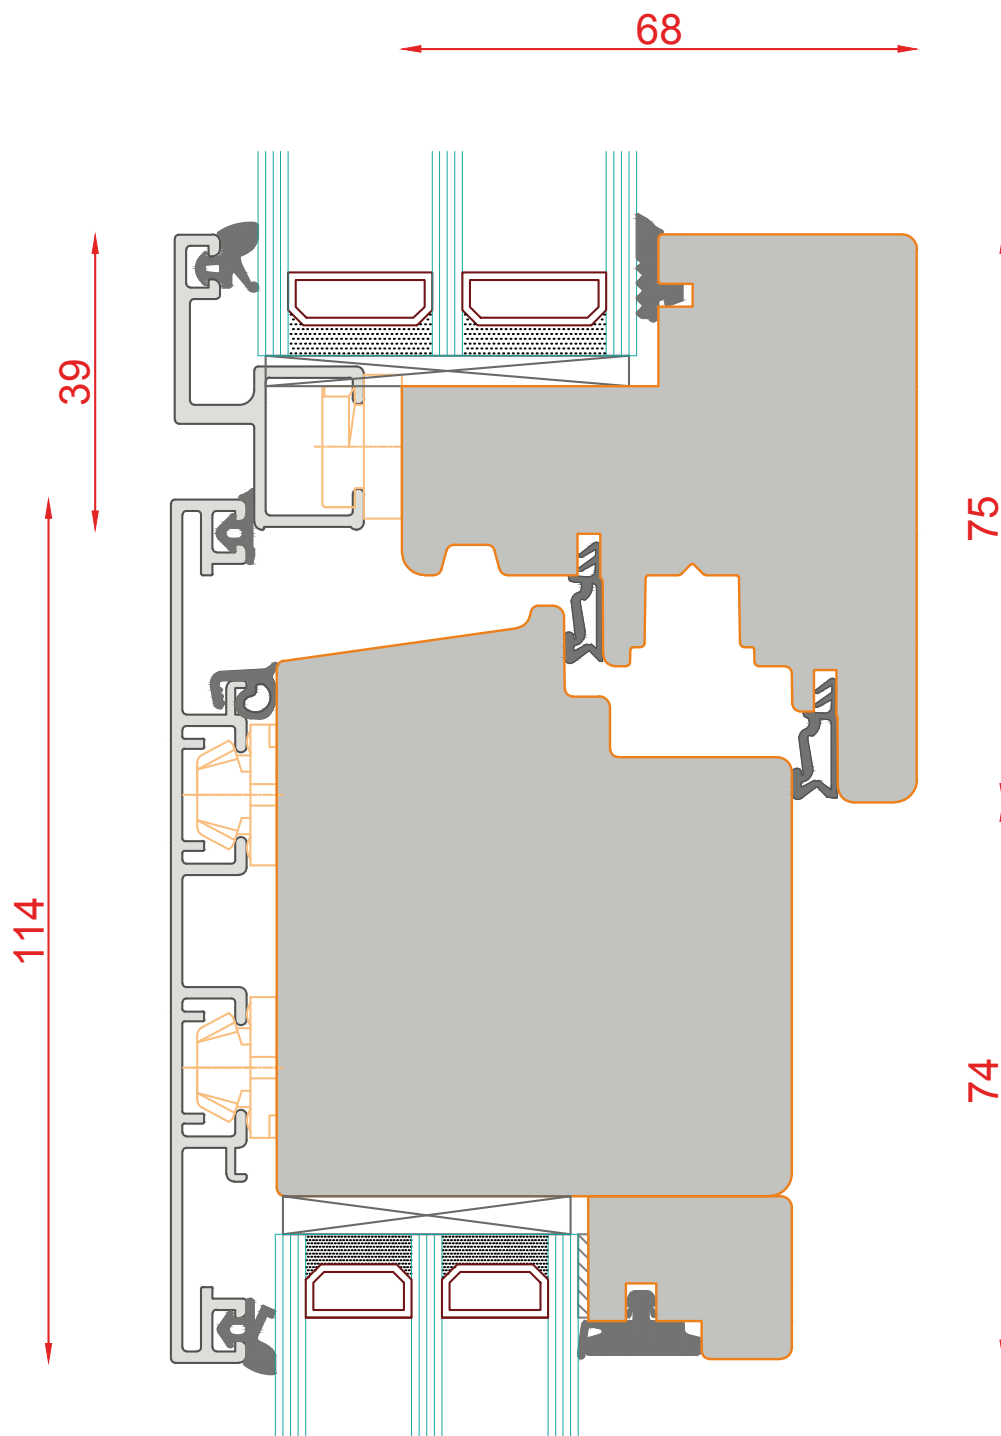

SCHMIDT VISBEK
Fenster. Türen. Innovationen.

DUO 83
PLANO

Schnitt : Vertikal Kämpfer DK-FIB

Typ: Füllung

| Seite: 201

SCHMIDT VISBEK
Fenster. Türen. Innovationen.

DUO 83
PLANO

Schnitt : Horizontal Mitte

Typ: DK - FIB

| Seite: 202

SCHMIDT VISBEK
Fenster · Türen · Innenelemente

SP 36.10 = 36mm
 SP 32.10 = 32mm
 SP 26.10 = 26mm

SP 26.13-SK = 26mm
 SP 26.9-SK = 26mm

DUO 83
PLANO

Schnitt : Sprosse Glasteilend

Typ: Flügel