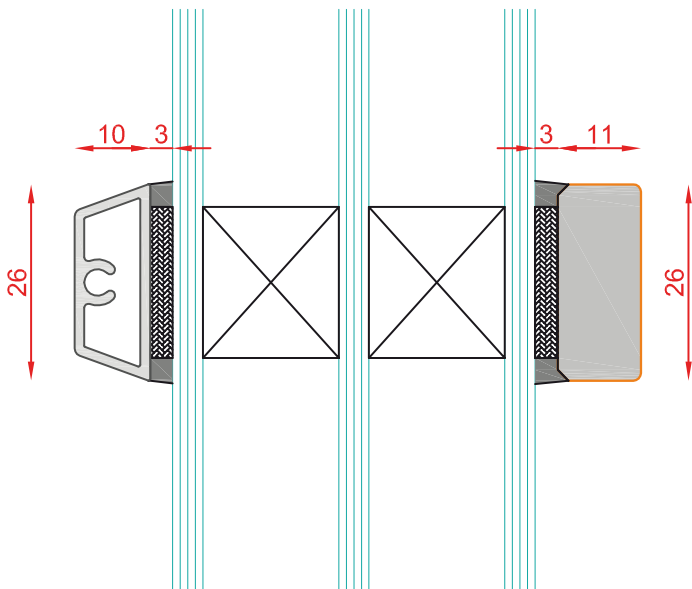

Typ: DK - FIB

| Seite: 202

SCHMIDT VISBEK
Fenster · Türen · Innenelemente

SP 36.10 = 36mm
 SP 32.10 = 32mm
 SP 26.10 = 26mm

SP 26.13-SK = 26mm
 SP 26.9-SK = 26mm

DUO 83
PLANO

Schnitt : Sprosse Glasteilend

Typ: Flügel

| Seite: 204

SCHMIDT VISBEK
Fenster. Türen. Innovationen.

DUO 83
PLANO

Schnitt : Sprosse Glasteilend

Typ: Blendrahmen

| Seite: 205

SCHMIDT VISBEK
Fenster. Türen. Innovationen.

Bodenschwelle BKV Eifel 90 TB