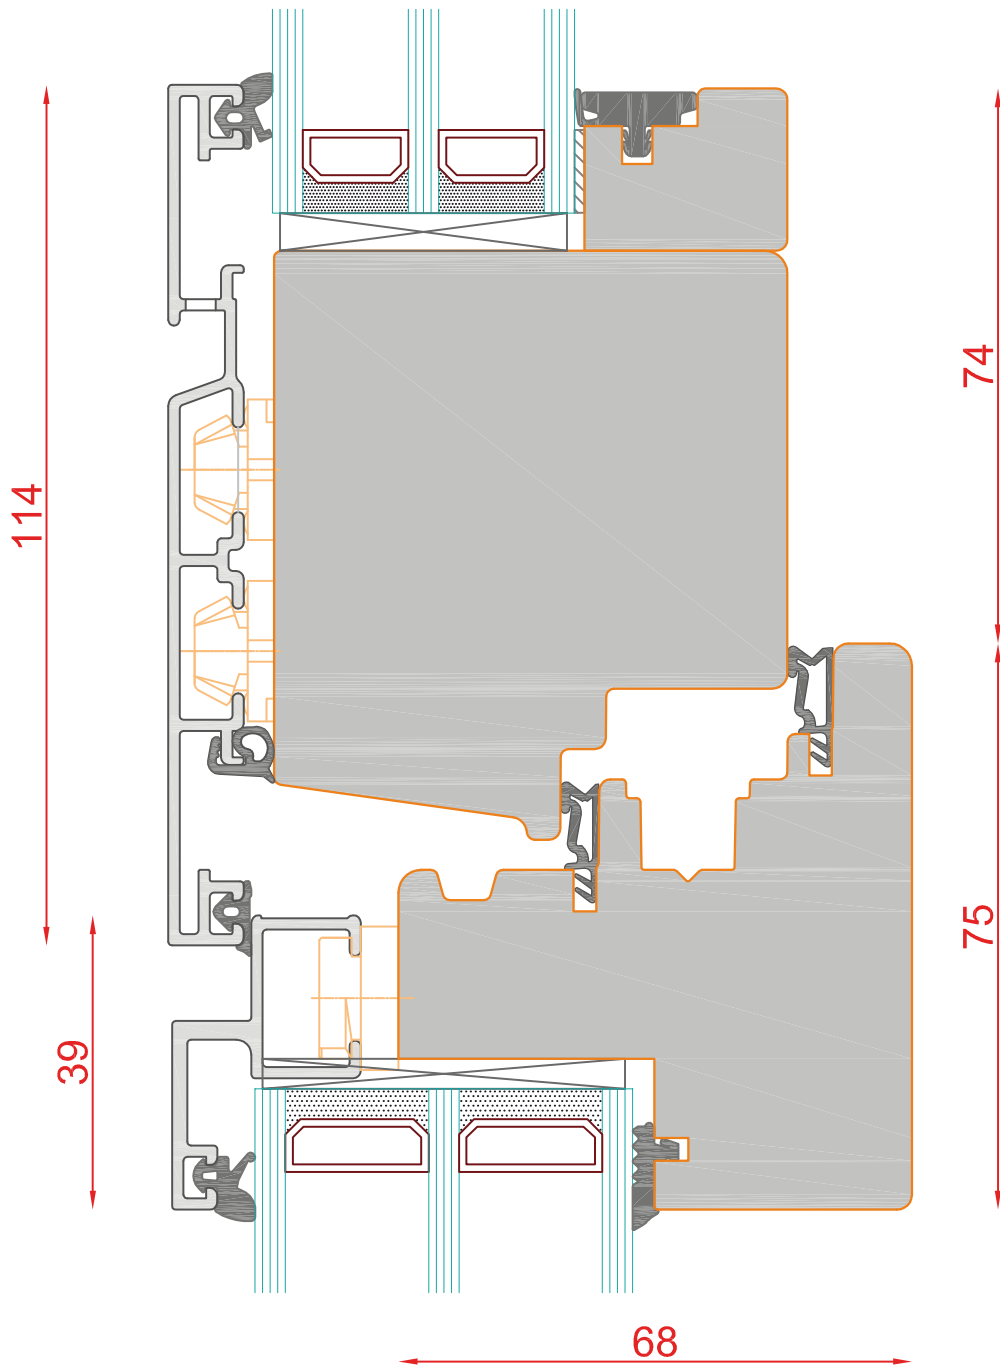

Fenster, Türen, Innenelemente.

DUO 83
PLANO

Schnitt : Vertikal Kämpfer DK-FIB

Typ: FiB

| Seite: 198

SCHMIDT VISBEK

Fenster, Türen, Innenelemente.

DUO 83
PLANO