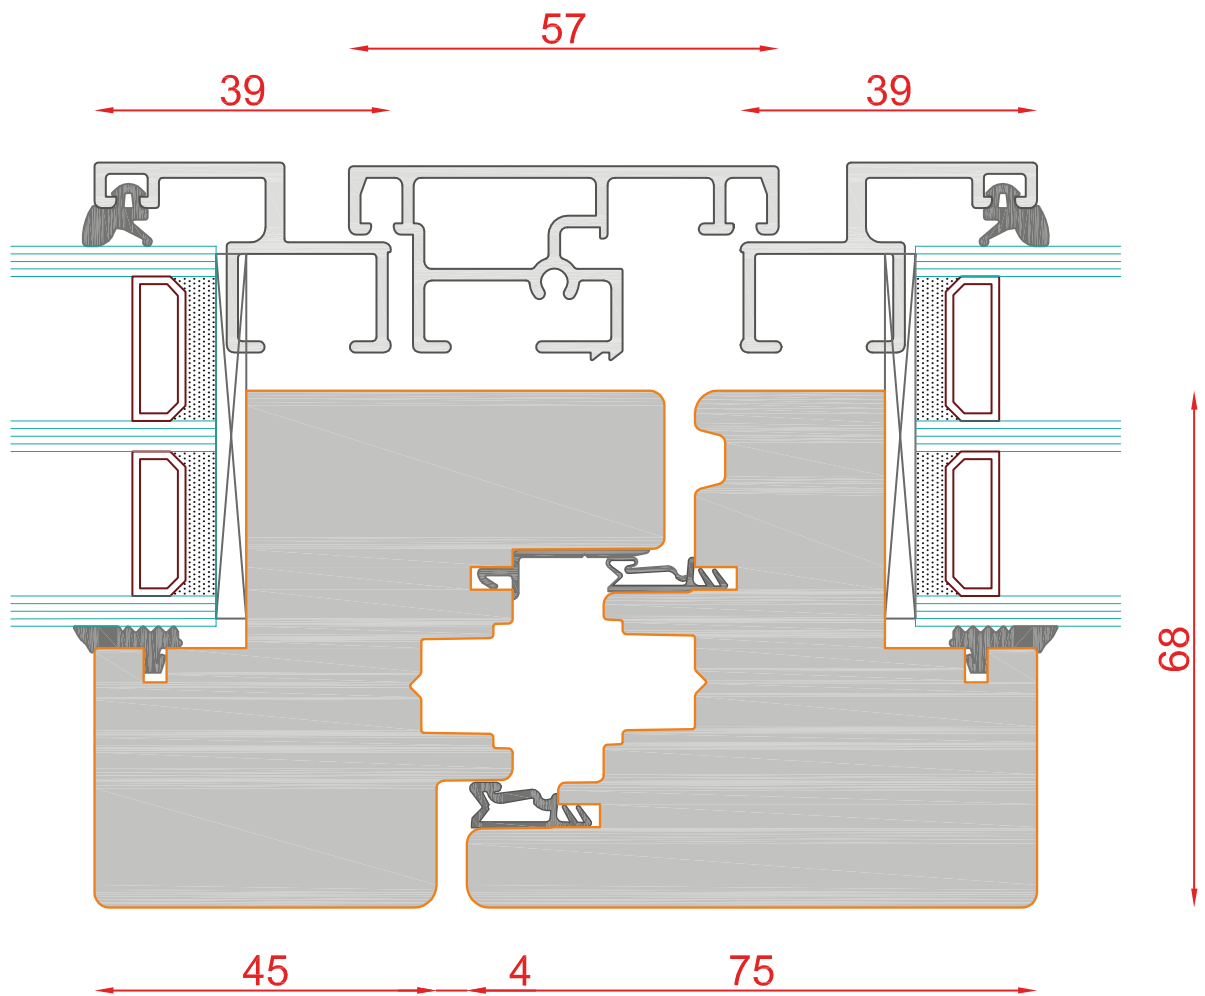

Schnitt : Vertikal unten

Typ: FiB

193

SCHMIDT VISBEK
Fenster. Türen. Innovationen.

DUO 83
PLANO

Schnitt : Vertikal unten

Typ: FiB

| Seite: 194

SCHMIDT VISBEK
Fenster. Türen. Innovationen.

DUO 83
PLANO

Schnitt : Horizontal Stulp

Typ: DK

| Seite: 195

SCHMIDT VISBEK
Fenster. Türen. Innovationen.

DUO 83
PLANO

Schnitt : Horizontal Mitte Pfosten