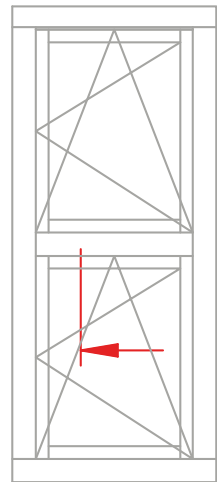

DUO 83
PLANO

Schnitt : Vertikal

Typ: Kämpfer DK - DK

| Seite: 197

SCHMIDT VISBEK

Fenster, Türen, Innenelemente.