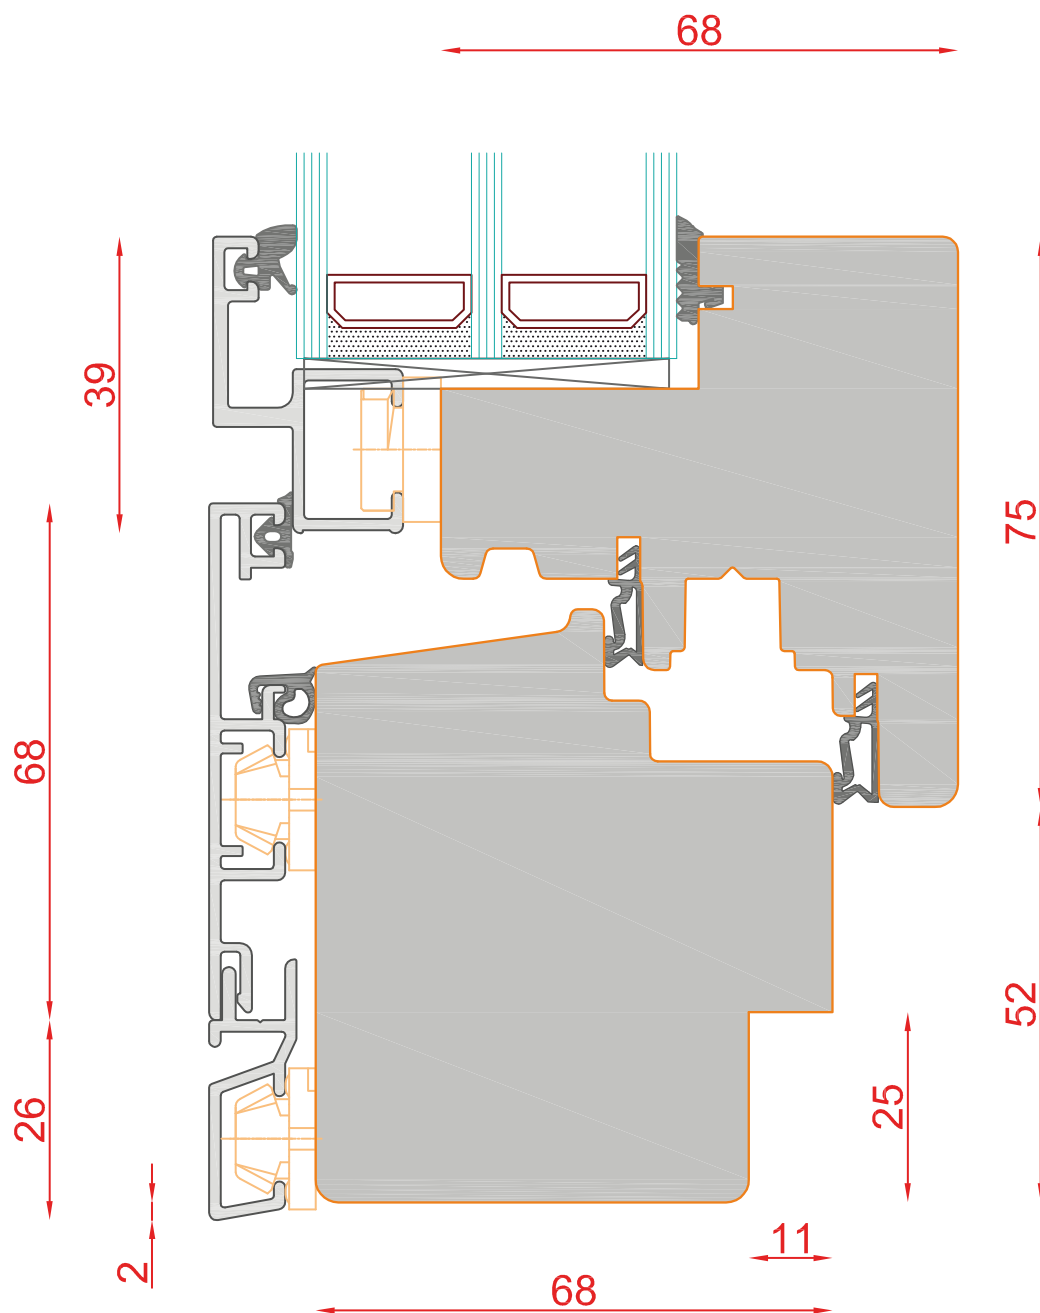

DUO 83
PLANO

Schnitt : Vertikal unten

Typ: DK mit Steinbankanschluss | Seite: 189

SCHMIDT VISBEK
Fenster. Türen. Innovationen.