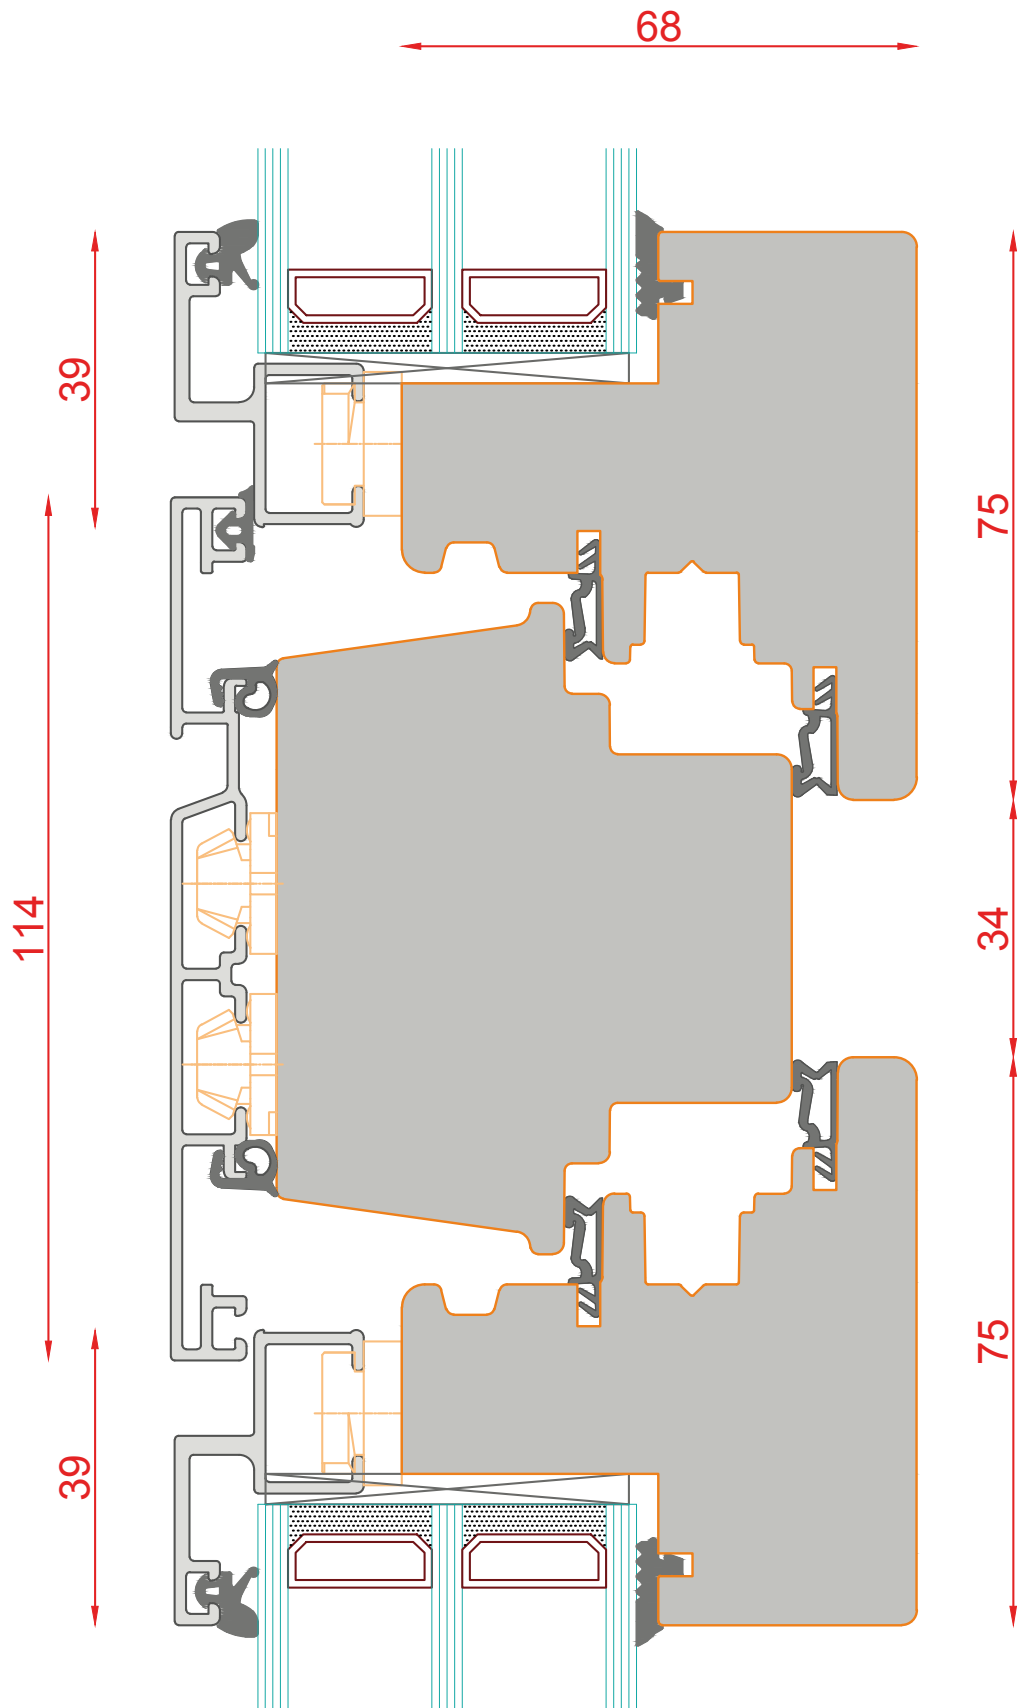

DUO 83
PLANO

Schnitt : Vertikal

Typ: Kämpfer DK - DK

| Seite: 197

SCHMIDT VISBEK

Fenster, Türen, Innenelemente.