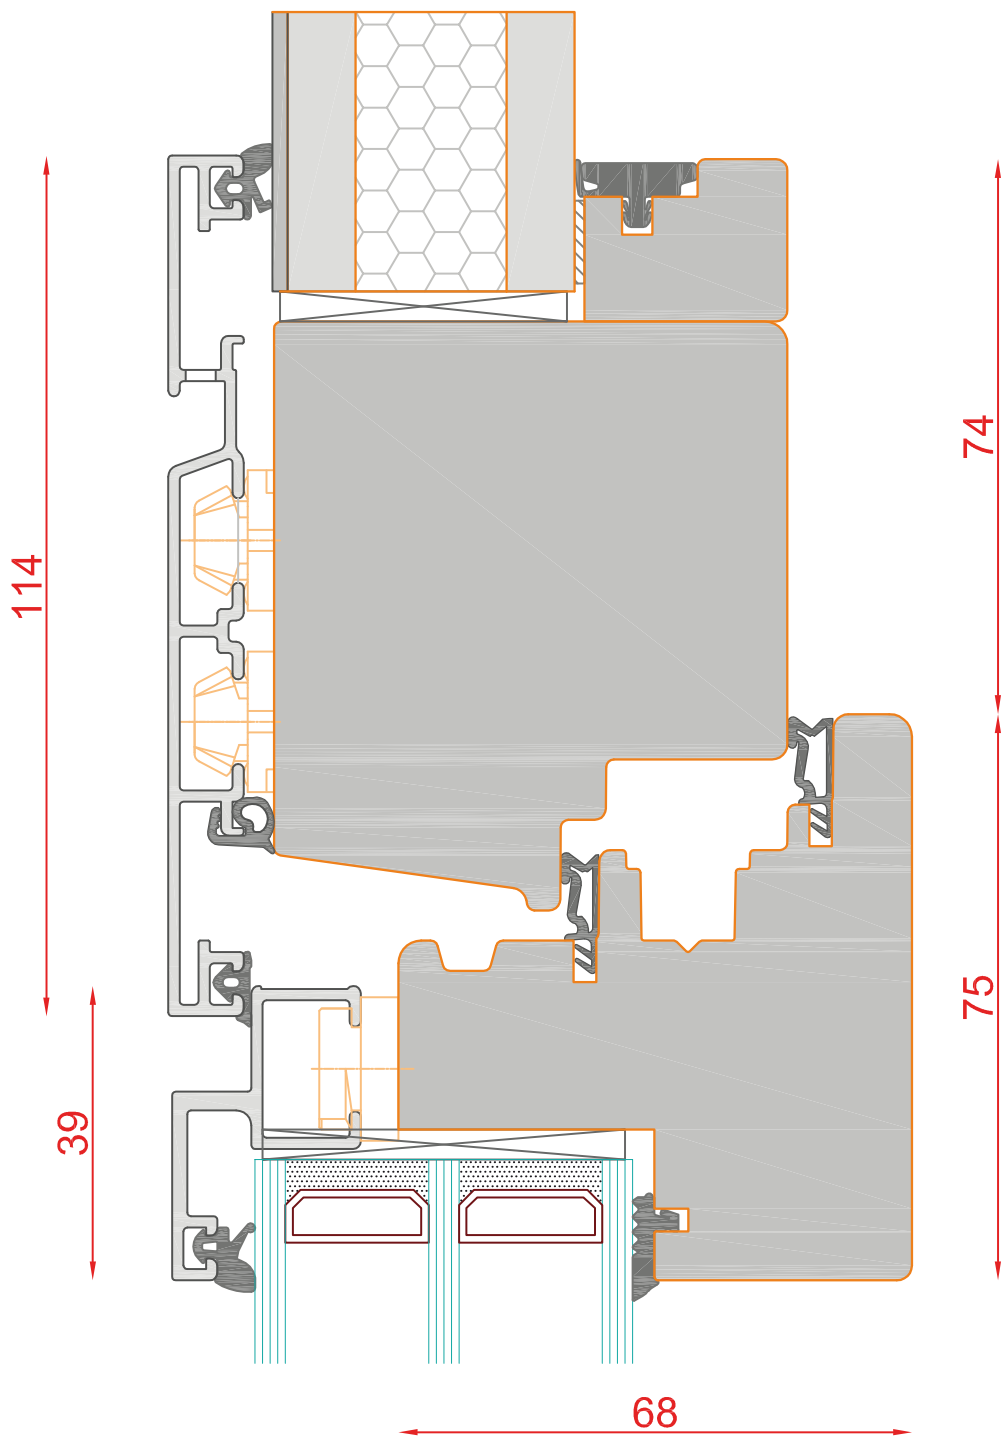

Schnitt : Vertikal Kämpfer DK-FIB

Typ: FiB

| Seite: 199

SCHMIDT VISBEK
Fenster. Türen. Innovationen.

DUO 83
PLANO

Schnitt : Vertikal Kämpfer DK-FIB

Typ: Füllung

| Seite: 200

SCHMIDT VISBEK
Fenster. Türen. Innovationen.

DUO 83
PLANO

Schnitt : Vertikal Kämpfer DK-FIB

Typ: Füllung

| Seite: 201

SCHMIDT VISBEK
Fenster. Türen. Innovationen.

DUO 83
PLANO

Schnitt : Horizontal Mitte