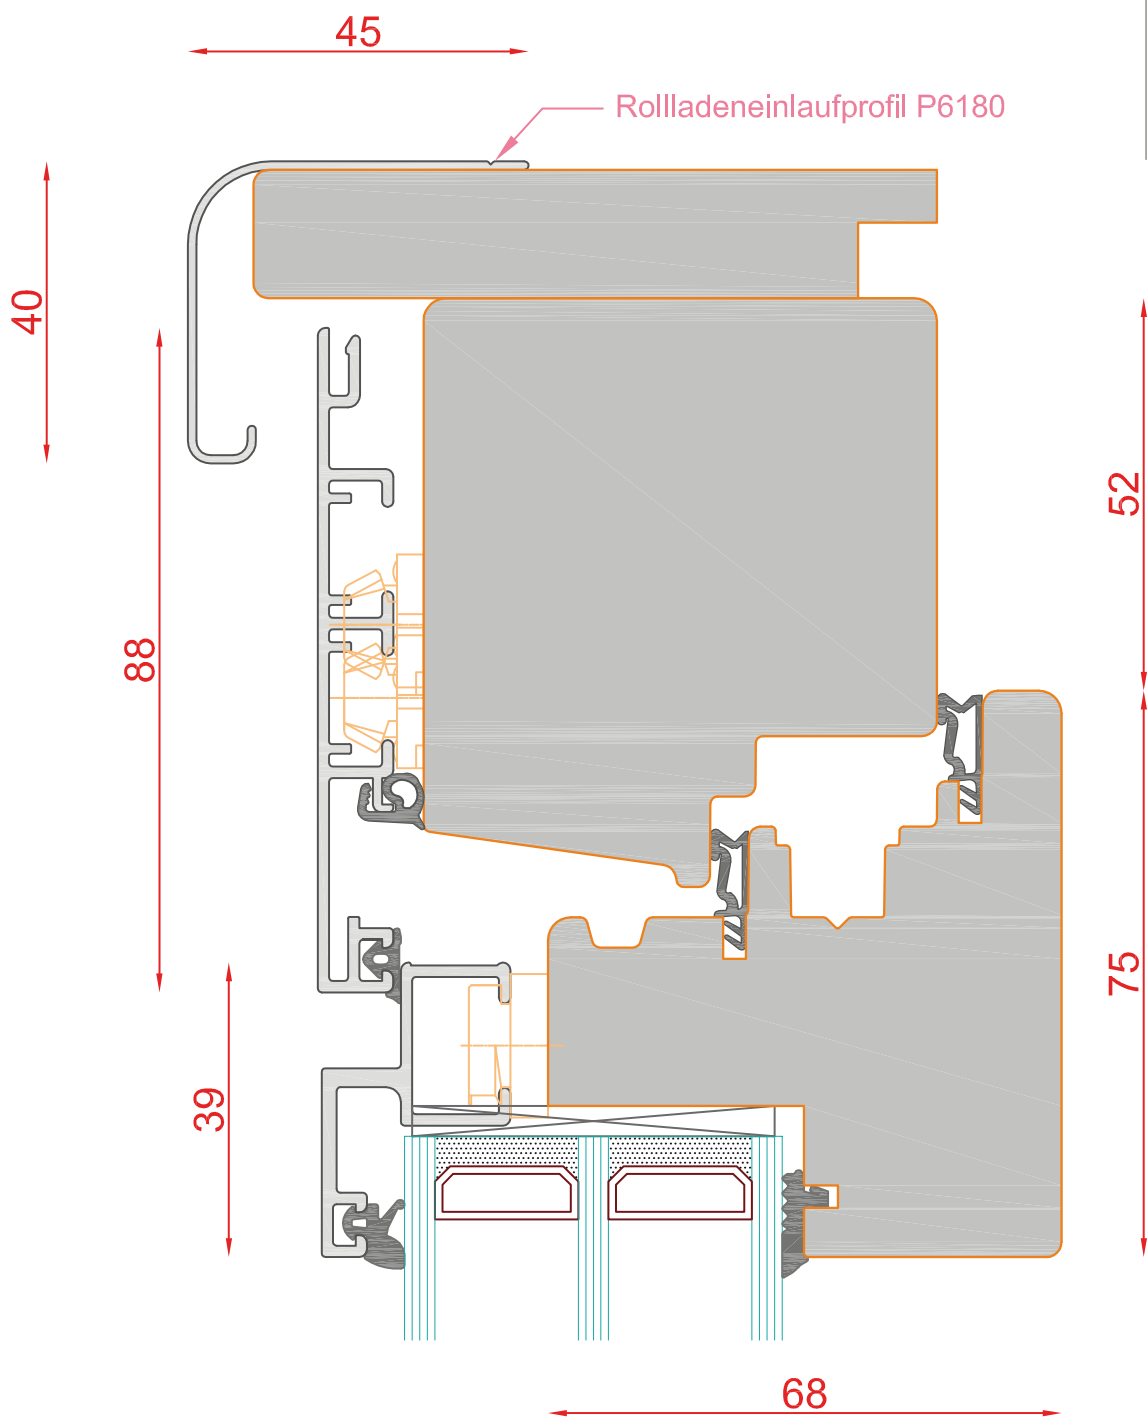

Typ: DK - FIB

| Seite: 202

SCHMIDT VISBEK
Fenster · Türen · Innenelemente

SP 36.10 = 36mm
 SP 32.10 = 32mm
 SP 26.10 = 26mm

SP 26.13-SK = 26mm
 SP 26.9-SK = 26mm

DUO 83
PLANO

Schnitt : Sprosse Glasteilend

Typ: Flügel

| Seite: 204

SCHMIDT VISBEK
Fenster. Türen. Innovationen.

DUO 83
PLANO

Schnitt : Sprosse Glasteilend

Typ: Blendrahmen

| Seite: 205

SCHMIDT VISBEK
Fenster. Türen. Innovationen.

Bodenschwelle BKV Eifel 90 TB

Bodenschwelle Weser 86/32 Ti

DUO 83
PLANO

Schnitt : Horizontal seitlich und oben

Typ: DK

| Seite: 208

SCHMIDT VISBEK
Fenster. Türen. Innovationen.

DUO 83
PLANO

Schnitt : Horizontal seitlich und oben

Typ: DK

| Seite: 209

SCHMIDT VISBEK
Fenster. Türen. Innovationen.

DUO 83
PLANO

Schnitt : Horizontal seitlich und oben

Typ: DK

| Seite: 210

SCHMIDT VISBEK
Fenster. Türen. Innovationen.