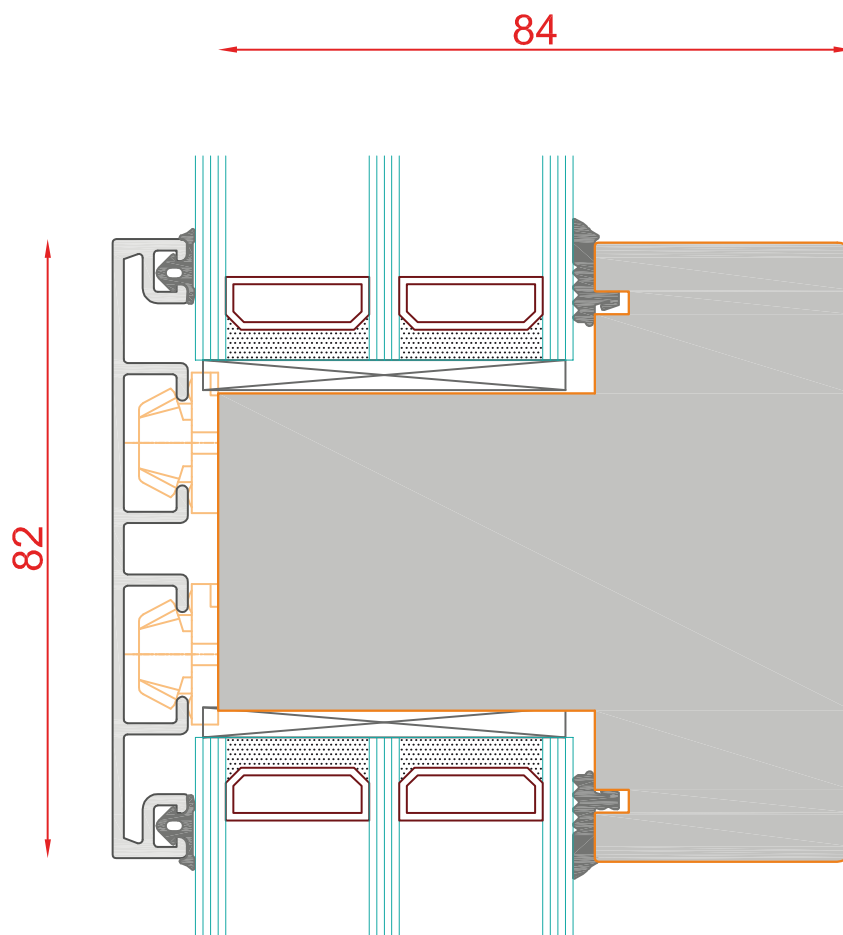

Typ: DK - FIB

| Seite: 202

SCHMIDT VISBEK
Fenster · Türen · Innenelemente

SP 36.10 = 36mm
 SP 32.10 = 32mm
 SP 26.10 = 26mm

SP 26.13-SK = 26mm
 SP 26.9-SK = 26mm

DUO 83
PLANO

Schnitt : Sprosse Glasteilend

Typ: Flügel

| Seite: 204

SCHMIDT VISBEK
Fenster. Türen. Innovationen.

DUO 83
PLANO

Schnitt : Sprosse Glasteilend

Typ: Blendrahmen

| Seite: 205

SCHMIDT VISBEK
Fenster. Türen. Innovationen.

Bodenschwelle BKV Eifel 90 TB

Bodenschwelle Weser 86/32 Ti

DUO 83
PLANO

Schnitt : Horizontal seitlich und oben

Typ: DK

| Seite: 208

SCHMIDT VISBEK
Fenster. Türen. Innovationen.

DUO 83
PLANO

Schnitt : Horizontal seitlich und oben