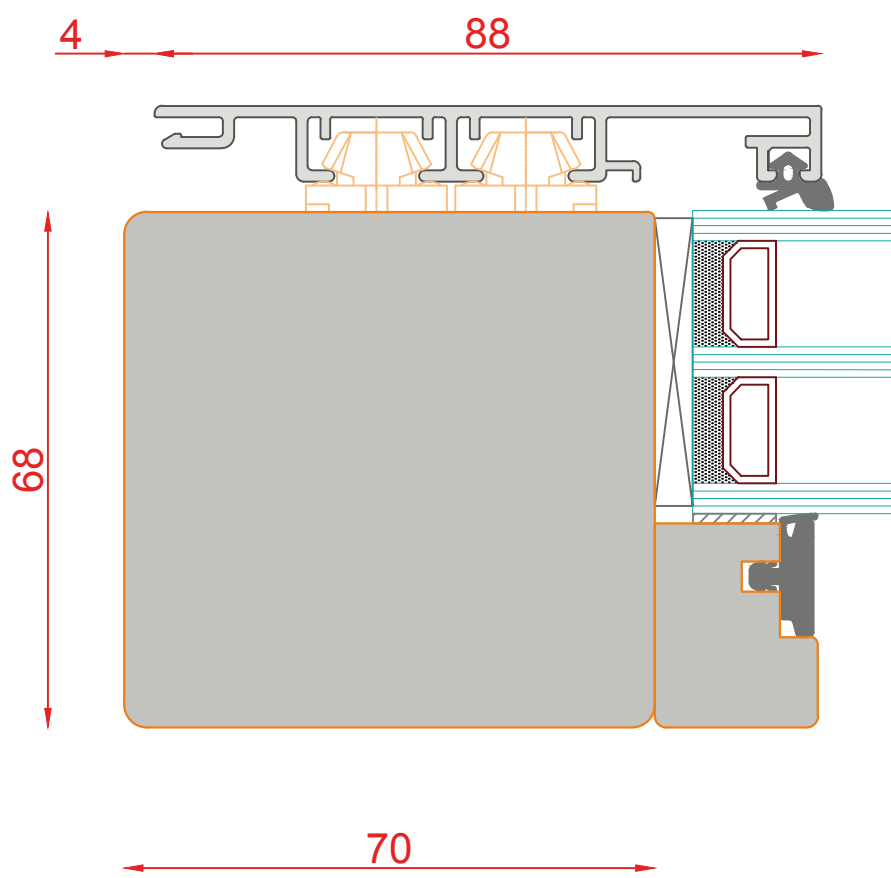

Schnitt : Vertikal unten

Typ: DK mit Fensterbankfalz | Seite: 188

SCHMIDT VISBEK
Fenster · Türen · Innovalieren.

DUO 83
PLANO

Schnitt : Vertikal unten

Typ: DK mit Steinbankanschluss | Seite: 189

SCHMIDT VISBEK
Fenster. Türen. Innovationen.

DUO 83
PLANO

Schnitt : Horizontal seitlich und oben

Typ: DK

| Seite: 190

SCHMIDT VISBEK
Fenster, Türen, Innenelemente.

DUO 83
PLANO

Schnitt : Horizontal seitlich und oben

Typ: FiB