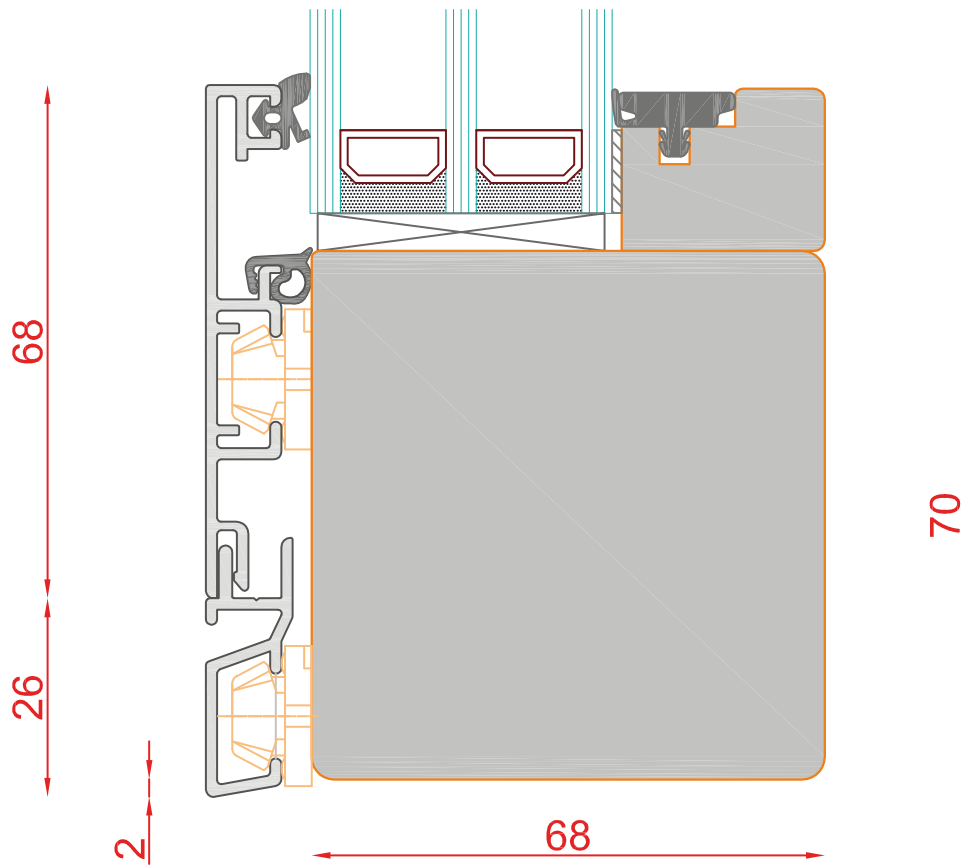

| Seite: 191

SCHMIDT VISBEK
Fenster, Türen, Innenelemente

DUO 83
PLANO

Schnitt : Vertikal unten

Typ: FIB

192

SCHMIDT VISBEK
Fenster. Türen. Innovationen.

DUO 83
PLANO

Schnitt : Vertikal unten

Typ: FiB

193

SCHMIDT VISBEK
Fenster. Türen. Innovationen.

DUO 83
PLANO

Schnitt : Vertikal unten

Typ: FiB

| Seite: 194