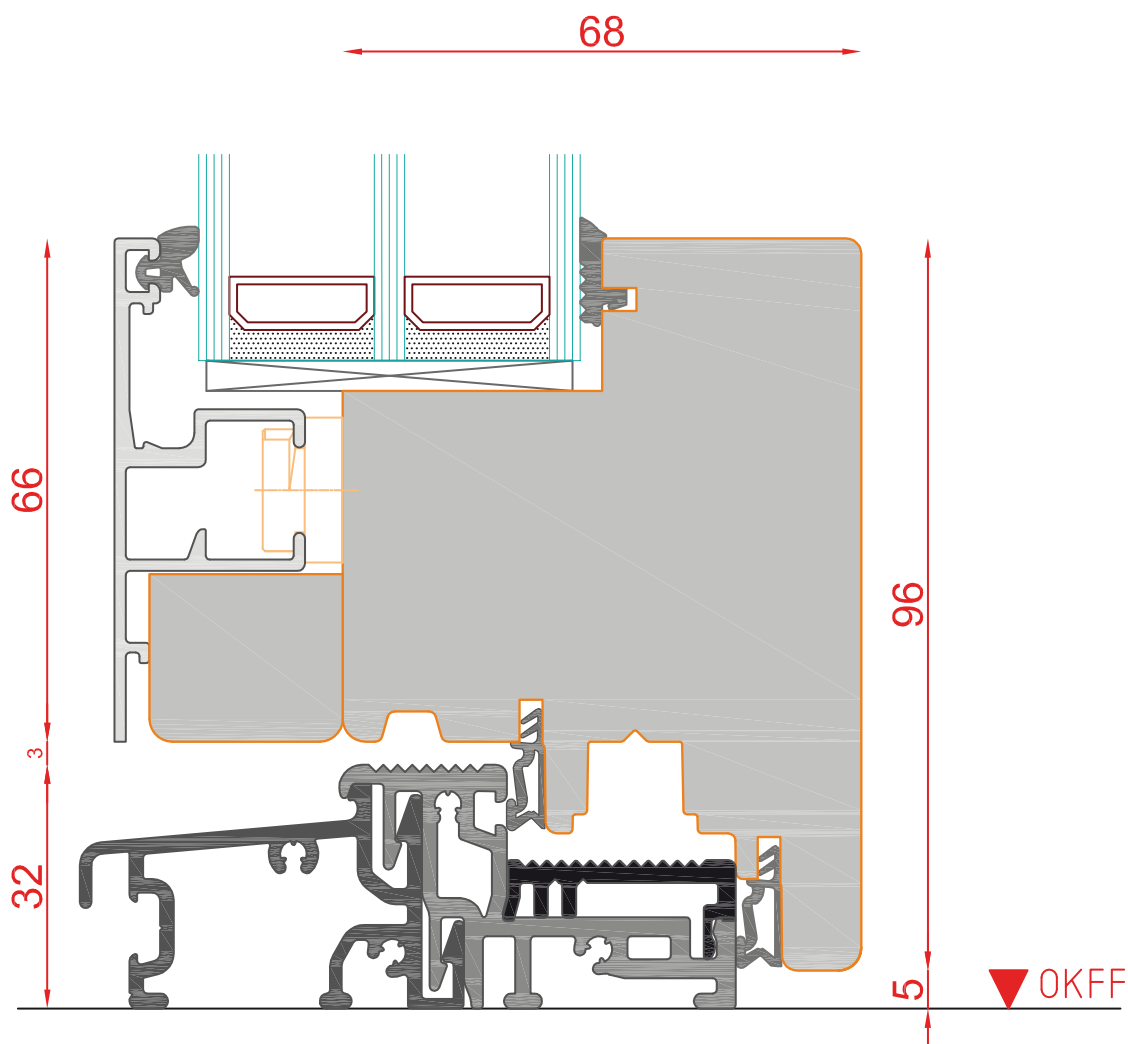

Typ: DK - FIB

| Seite: 202

SCHMIDT VISBEK
Fenster · Türen · Innenelemente

SP 36.10 = 36mm
 SP 32.10 = 32mm
 SP 26.10 = 26mm

SP 26.13-SK = 26mm
 SP 26.9-SK = 26mm

DUO 83
PLANO

Schnitt : Sprosse Glasteilend

Typ: Flügel

| Seite: 204

SCHMIDT VISBEK
Fenster. Türen. Innovationen.

DUO 83
PLANO

Schnitt : Sprosse Glasteilend

Typ: Blendrahmen

| Seite: 205

SCHMIDT VISBEK
Fenster. Türen. Innovationen.

Bodenschwelle BKV Eifel 90 TB

Bodenschwelle Weser 86/32 Ti

DUO 83
PLANO

Schnitt : Horizontal seitlich und oben

Typ: DK

| Seite: 208

SCHMIDT VISBEK
Fenster. Türen. Innovationen.

DUO 83
PLANO

Schnitt : Horizontal seitlich und oben

Typ: DK

| Seite: 209

SCHMIDT VISBEK
Fenster. Türen. Innovationen.

DUO 83
PLANO

Schnitt : Horizontal seitlich und oben

Typ: DK

| Seite: 210

SCHMIDT VISBEK
Fenster. Türen. Innovationen.