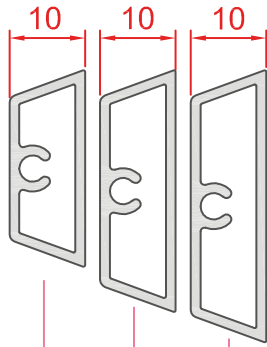

SCHMIDT VISBEK
Fenster. Türen. Innovationen.

DUO 83
PLANO

Schnitt : Vertikal Kämpfer DK-FIB

Typ: Füllung

| Seite: 201

SCHMIDT VISBEK
Fenster. Türen. Innovationen.

DUO 83
PLANO

Schnitt : Horizontal Mitte

Typ: DK - FIB

| Seite: 202

SCHMIDT VISBEK
Fenster · Türen · Innenelemente

SP 36.10 = 36mm
 SP 32.10 = 32mm
 SP 26.10 = 26mm

SP 26.13-SK = 26mm
 SP 26.9-SK = 26mm

DUO 83
PLANO

Schnitt : Sprosse Glasteilend

Typ: Flügel