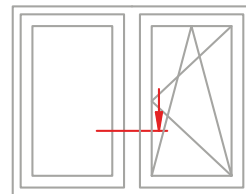

SCHMIDT VISBEK
Fenster. Türen. Innovationen.

DUO 83
PLANO

Schnitt : Vertikal Kämpfer DK-FIB

Typ: Füllung

| Seite: 201

SCHMIDT VISBEK
Fenster. Türen. Innovationen.

DUO 83
PLANO

Schnitt : Horizontal Mitte

Typ: DK - FIB

| Seite: 202

SCHMIDT VISBEK
Fenster · Türen · Innenelemente

SP 36.10 = 36mm
 SP 32.10 = 32mm
 SP 26.10 = 26mm

SP 26.13-SK = 26mm
 SP 26.9-SK = 26mm

DUO 83
PLANO

Schnitt : Sprosse Glasteilend

Typ: Flügel