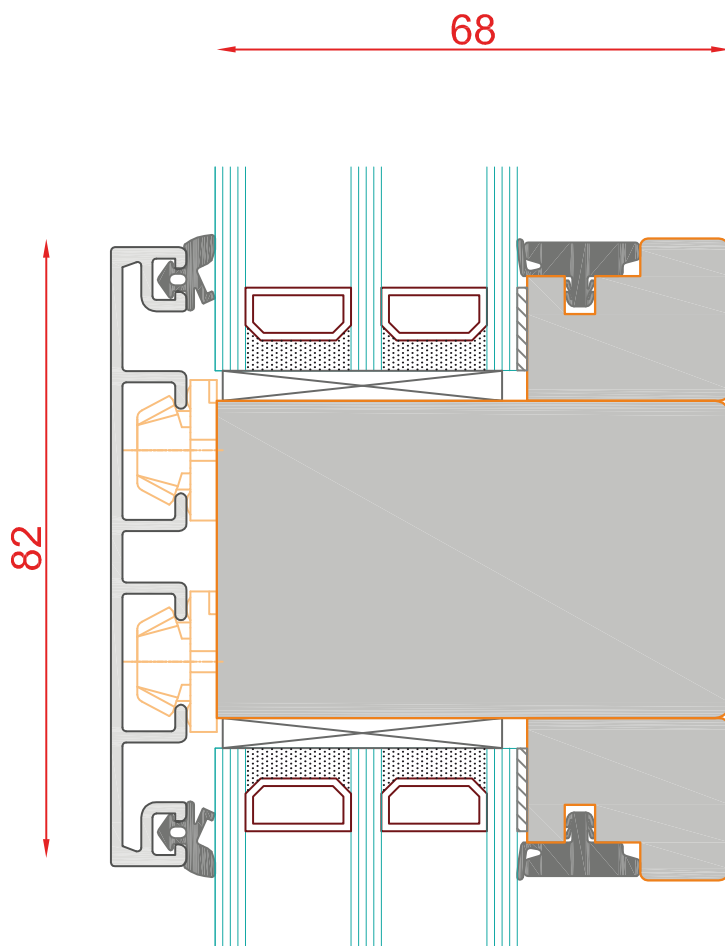

Typ: DK - FIB

| Seite: 202

SCHMIDT VISBEK
Fenster · Türen · Innenelemente

SP 36.10 = 36mm
 SP 32.10 = 32mm
 SP 26.10 = 26mm

SP 26.13-SK = 26mm
 SP 26.9-SK = 26mm

DUO 83
PLANO

Schnitt : Sprosse Glasteilend

Typ: Flügel

| Seite: 204

SCHMIDT VISBEK
Fenster. Türen. Innovationen.

DUO 83
PLANO

Schnitt : Sprosse Glasteilend

Typ: Blendrahmen

| Seite: 205

SCHMIDT VISBEK
Fenster. Türen. Innovationen.

Bodenschwelle BKV Eifel 90 TB

Bodenschwelle Weser 86/32 Ti

DUO 83
PLANO

Schnitt : Horizontal seitlich und oben

Typ: DK

| Seite: 208

SCHMIDT VISBEK
Fenster. Türen. Innovationen.

DUO 83
PLANO

Schnitt : Horizontal seitlich und oben