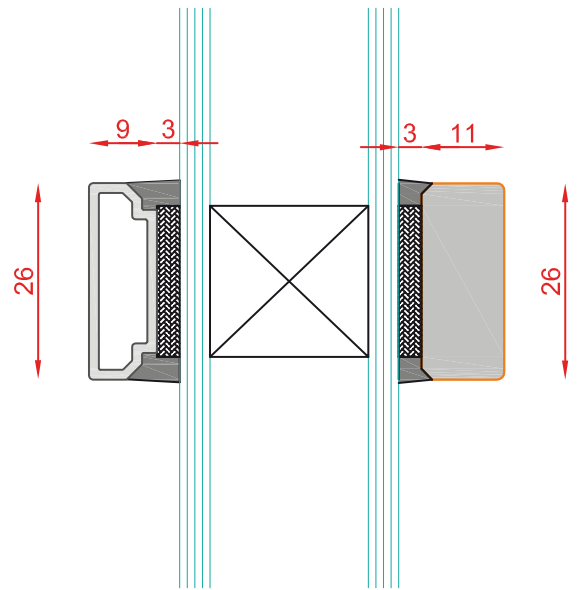

SCHMIDT VISBEK
Fenster. Türen. Innovationen.

DUO 83
PLANO

Schnitt : Vertikal Kämpfer DK-FIB

Typ: Füllung

| Seite: 201

SCHMIDT VISBEK
Fenster. Türen. Innovationen.

DUO 83
PLANO

Schnitt : Horizontal Mitte

Typ: DK - FIB

| Seite: 202

SCHMIDT VISBEK
Fenster · Türen · Innenelemente

SP 36.10 = 36mm
 SP 32.10 = 32mm
 SP 26.10 = 26mm

SP 26.13-SK = 26mm
 SP 26.9-SK = 26mm

DUO 83
PLANO

Schnitt : Sprosse Glasteilend

Typ: Flügel

| Seite: 204

SCHMIDT VISBEK
Fenster. Türen. Innovationen.

DUO 83
PLANO

Schnitt : Sprosse Glasteilend

Typ: Blendrahmen

| Seite: 205

SCHMIDT VISBEK
Fenster. Türen. Innovationen.

Bodenschwelle BKV Eifel 90 TB

Bodenschwelle Weser 86/32 Ti

DUO 83
PLANO

Schnitt : Horizontal seitlich und oben

Typ: DK

| Seite: 208

SCHMIDT VISBEK
Fenster. Türen. Innovationen.

DUO 83
PLANO

Schnitt : Horizontal seitlich und oben