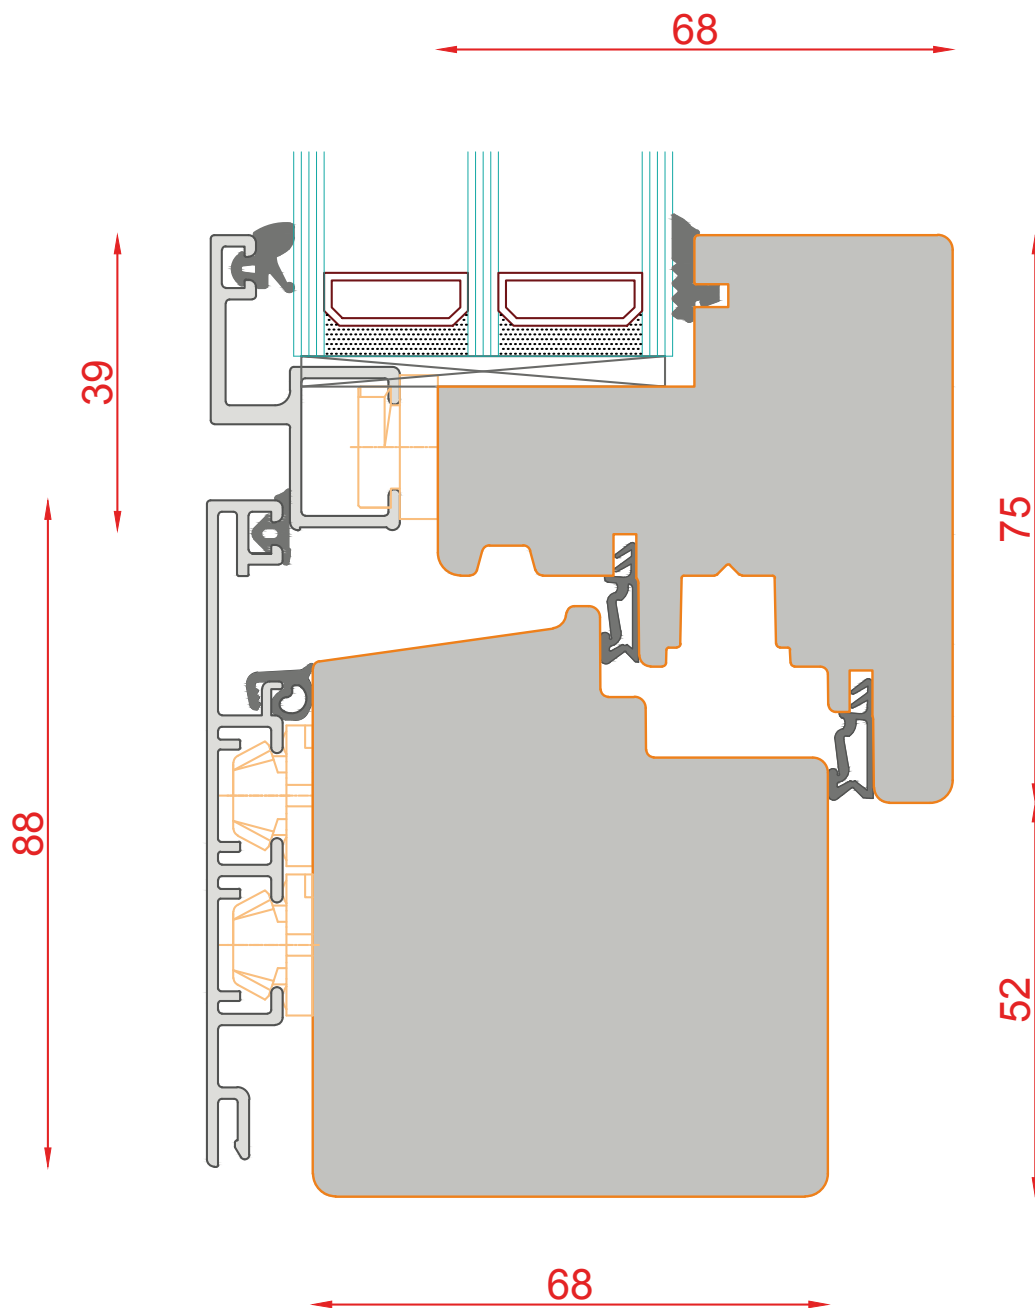

DUO 83

Plano

DUO 83
PLANO

Schnitt : Vertikal unten

Typ: DK

| Seite: 187

SCHMIDT VISBEK
Fenster · Türen · Innovaloren.

DUO 83
PLANO

DUO 83
PLANO

Schnitt : Horizontal seitlich und oben

Typ: DK

| Seite: 190

SCHMIDT VISBEK
Fenster, Türen, Innenelemente.

DUO 83
PLANO

Schnitt : Horizontal seitlich und oben

Typ: FiB