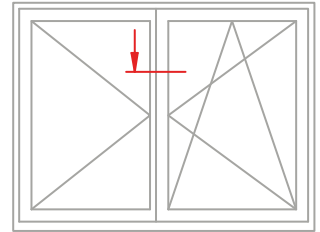

Schnitt : Vertikal unten

Typ: FiB

193

SCHMIDT VISBEK
Fenster. Türen. Innovationen.

DUO 83
PLANO

Schnitt : Vertikal unten

Typ: FiB

| Seite: 194

SCHMIDT VISBEK
Fenster. Türen. Innovationen.

DUO 83
PLANO

Schnitt : Horizontal Stulp

Typ: DK

| Seite: 195

SCHMIDT VISBEK
Fenster. Türen. Innovationen.

DUO 83
PLANO

Schnitt : Horizontal Mitte Pfosten