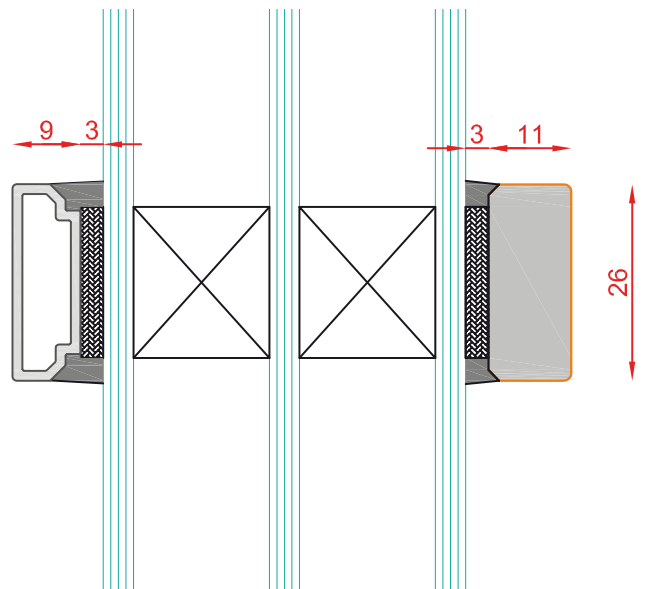

SCHMIDT VISBEK
Fenster. Türen. Innovationen.

DUO 83
PLANO

Schnitt : Vertikal Kämpfer DK-FIB

Typ: Füllung

| Seite: 201

SCHMIDT VISBEK
Fenster. Türen. Innovationen.

DUO 83
PLANO

Schnitt : Horizontal Mitte

Typ: DK - FIB

| Seite: 202

SCHMIDT VISBEK
Fenster · Türen · Innenelemente

SP 36.10 = 36mm
 SP 32.10 = 32mm
 SP 26.10 = 26mm

SP 26.13-SK = 26mm
 SP 26.9-SK = 26mm

DUO 83
PLANO

Schnitt : Sprosse Glasteilend

Typ: Flügel

| Seite: 204

SCHMIDT VISBEK
Fenster. Türen. Innovationen.

DUO 83
PLANO

Schnitt : Sprosse Glasteilend

Typ: Blendrahmen

| Seite: 205

SCHMIDT VISBEK
Fenster. Türen. Innovationen.

Bodenschwelle BKV Eifel 90 TB

Bodenschwelle Weser 86/32 Ti

DUO 83
PLANO

Schnitt : Horizontal seitlich und oben

Typ: DK

| Seite: 208

SCHMIDT VISBEK
Fenster. Türen. Innovationen.

DUO 83
PLANO

Schnitt : Horizontal seitlich und oben