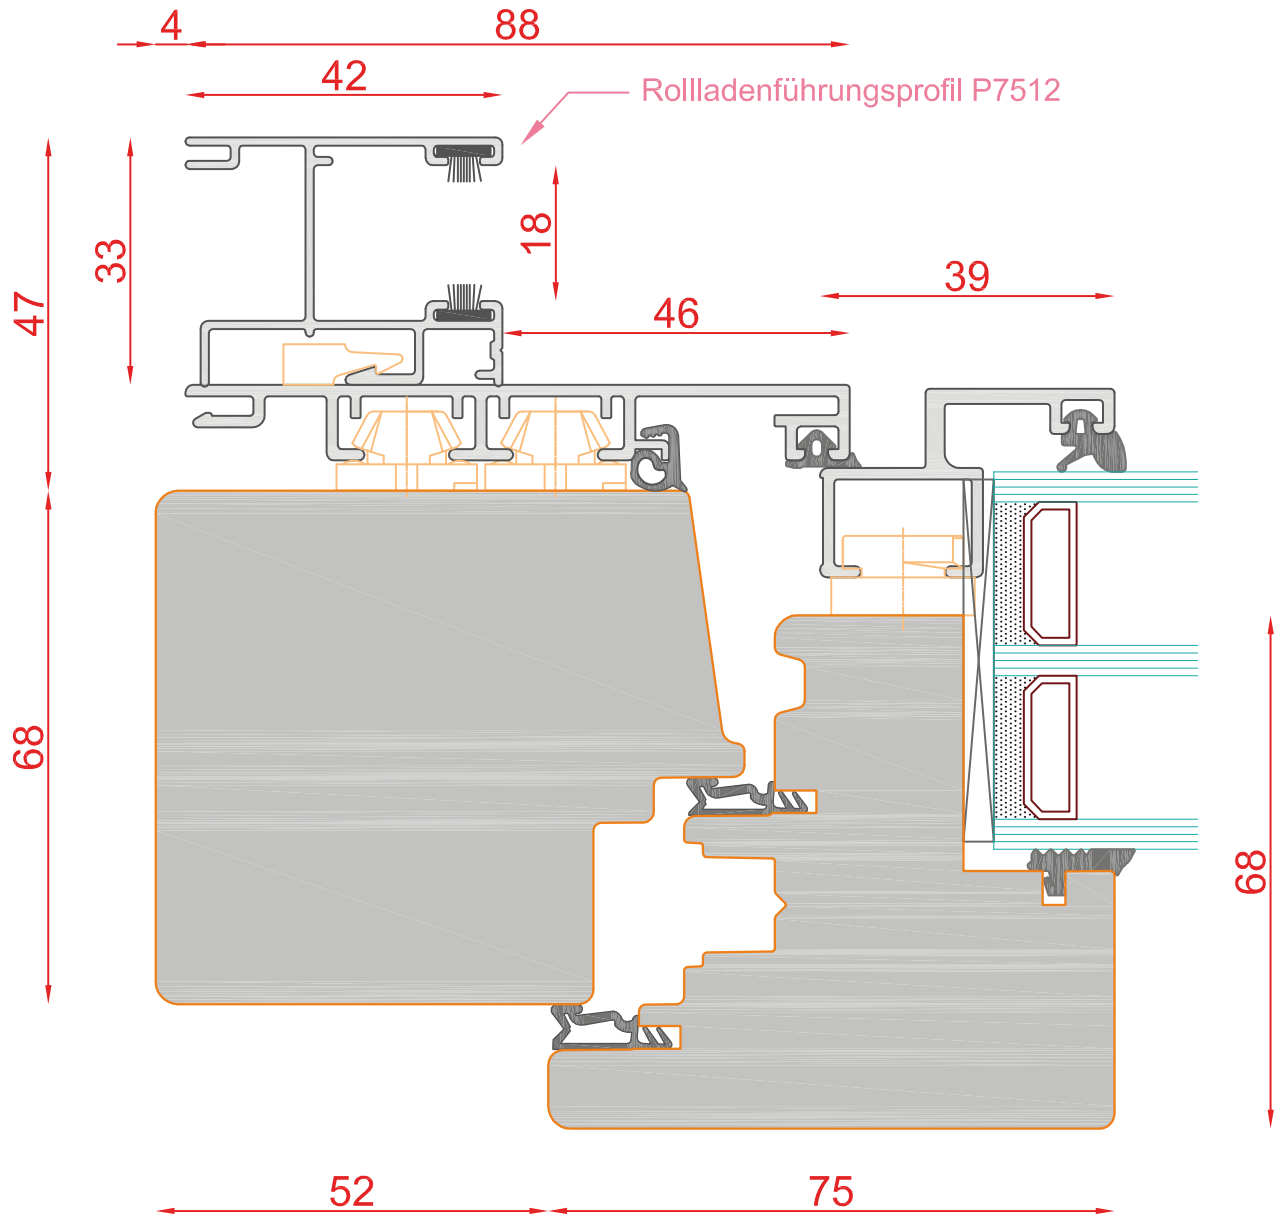

| Seite: 204

SCHMIDT VISBEK
Fenster. Türen. Innovationen.

DUO 83
PLANO

Schnitt : Sprosse Glasteilend

Typ: Blendrahmen

| Seite: 205

SCHMIDT VISBEK
Fenster. Türen. Innovationen.

Bodenschwelle BKV Eifel 90 TB

Bodenschwelle Weser 86/32 Ti

DUO 83
PLANO

Schnitt : Horizontal seitlich und oben

Typ: DK

| Seite: 208

SCHMIDT VISBEK
Fenster. Türen. Innovationen.

DUO 83
PLANO

Schnitt : Horizontal seitlich und oben

Typ: DK

| Seite: 209

SCHMIDT VISBEK
Fenster. Türen. Innovationen.

DUO 83
PLANO

Schnitt : Horizontal seitlich und oben

Typ: DK

| Seite: 210

SCHMIDT VISBEK
Fenster. Türen. Innovationen.