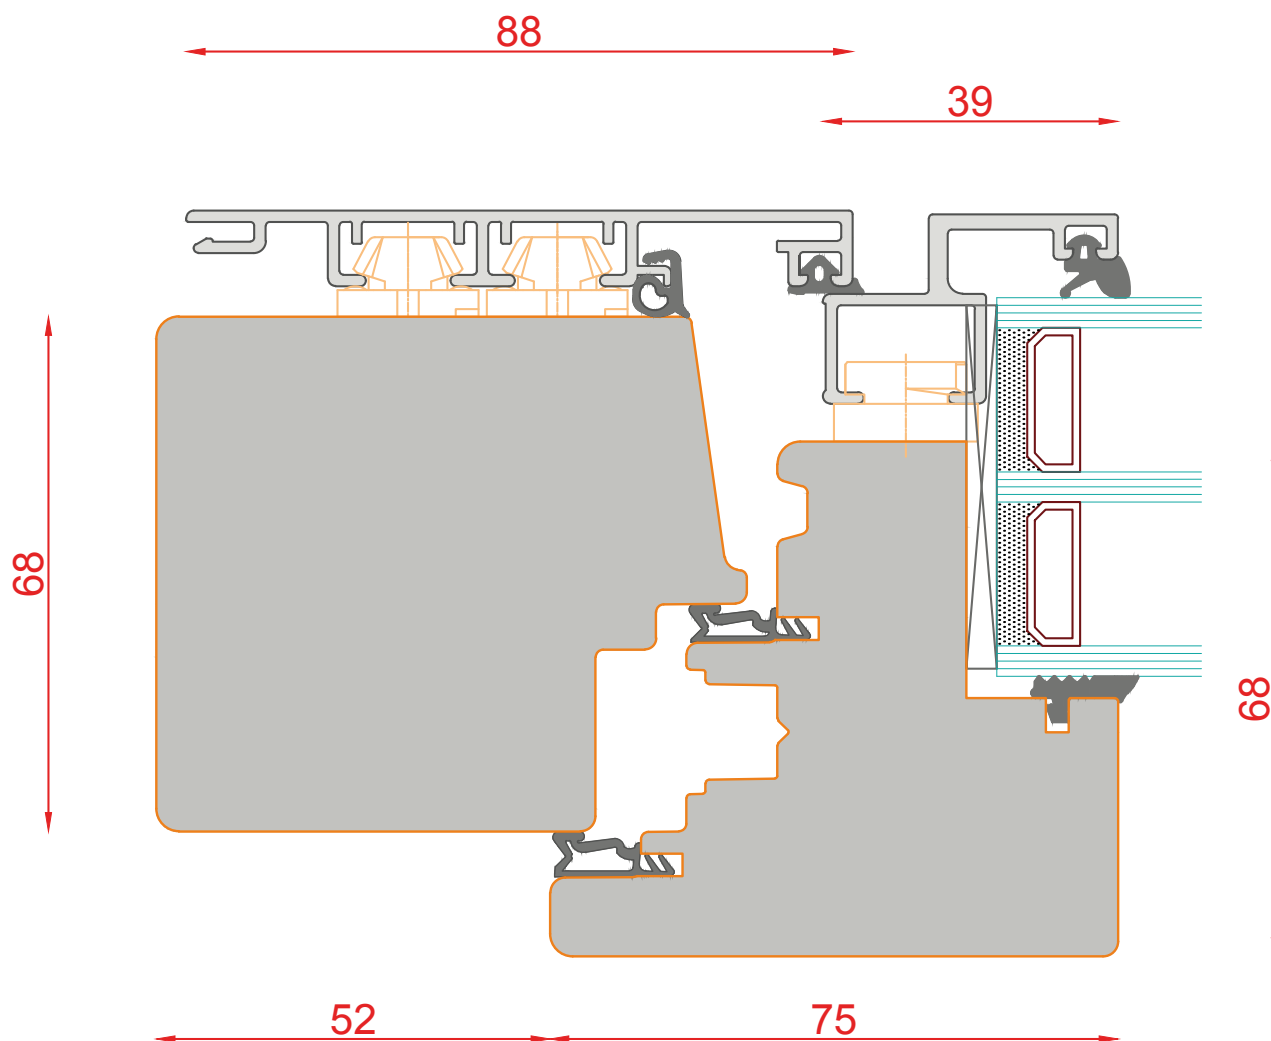

DUO 83

Plano

DUO 83
PLANO

Schnitt : Vertikal unten

Typ: DK

| Seite: 187

SCHMIDT VISBEK
Fenster · Türen · Innovaloren.

DUO 83
PLANO

Schnitt : Vertikal unten

Typ: DK mit Fensterbankfalz | Seite: 188

SCHMIDT VISBEK
Fenster · Türen · Innovalieren.

DUO 83
PLANO

Schnitt : Vertikal unten

Typ: DK mit Steinbankanschluss | Seite: 189

SCHMIDT VISBEK
Fenster. Türen. Innovationen.

DUO 83
PLANO

Schnitt : Horizontal seitlich und oben

Typ: DK

| Seite: 190

SCHMIDT VISBEK
Fenster, Türen, Innenelemente.

DUO 83
PLANO

Schnitt : Horizontal seitlich und oben

Typ: FiB