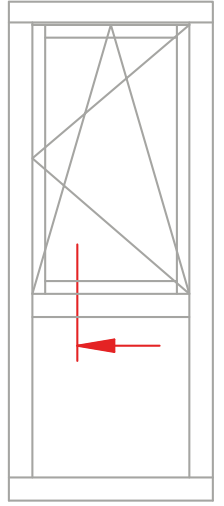

SCHMIDT VISBEK
Fenster. Türen. Innovationen.

DUO 83
PLANO

Schnitt : Horizontal Stulp

Typ: DK

| Seite: 195

SCHMIDT VISBEK
Fenster. Türen. Innovationen.

DUO 83
PLANO

Schnitt : Horizontal Mitte Pfosten

Typ: DK mit Mittelpfosten

| Seite: 196

SCHMIDT VISBEK
Fenster · Türen · Innenelemente

DUO 83
PLANO

Schnitt : Vertikal

Typ: Kämpfer DK - DK

| Seite: 197

SCHMIDT VISBEK

Fenster, Türen, Innenelemente.

DUO 83
PLANO

Schnitt : Vertikal Kämpfer DK-FIB

Typ: FiB

| Seite: 198

SCHMIDT VISBEK

Fenster, Türen, Innenelemente.

DUO 83
PLANO