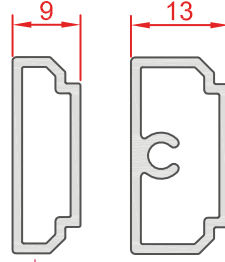

Schnitt : Vertikal Kämpfer DK-FIB

Typ: FiB

| Seite: 199

SCHMIDT VISBEK
Fenster. Türen. Innovationen.

DUO 83
PLANO

Schnitt : Vertikal Kämpfer DK-FIB

Typ: Füllung

| Seite: 200

SCHMIDT VISBEK
Fenster. Türen. Innovationen.

DUO 83
PLANO

Schnitt : Vertikal Kämpfer DK-FIB

Typ: Füllung

| Seite: 201

SCHMIDT VISBEK
Fenster. Türen. Innovationen.

DUO 83
PLANO

Schnitt : Horizontal Mitte

Typ: DK - FIB

| Seite: 202

SCHMIDT VISBEK
Fenster · Türen · Innenelemente

SP 36.10 = 36mm
 SP 32.10 = 32mm
 SP 26.10 = 26mm

SP 26.13-SK = 26mm
 SP 26.9-SK = 26mm

DUO 83
PLANO

Schnitt : Sprosse Glasteilend

Typ: Flügel