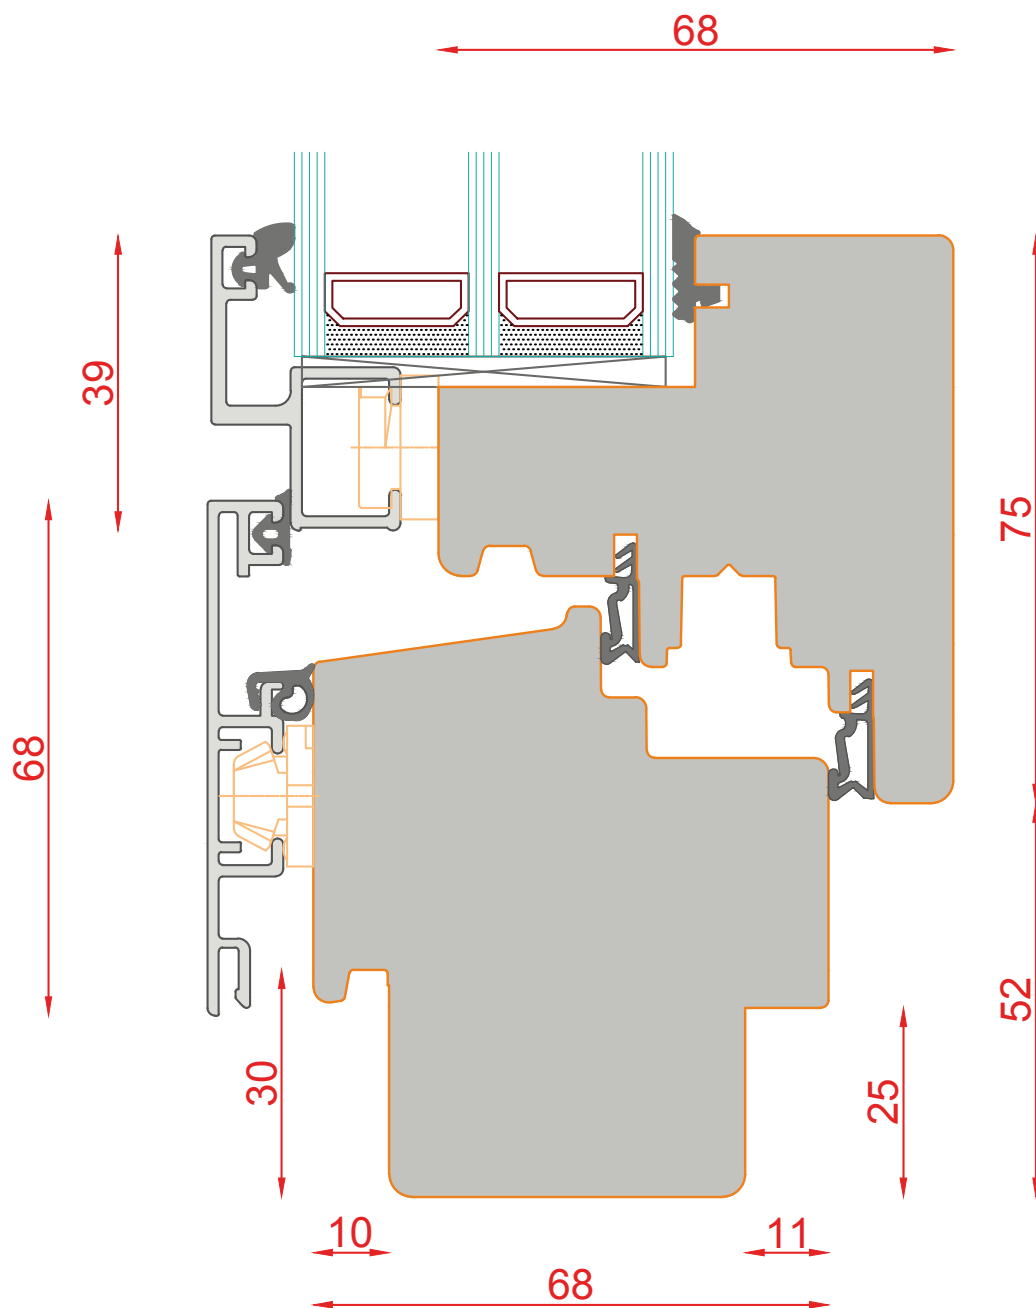

DUO 83

Plano

DUO 83
PLANO

Schnitt : Vertikal unten

Typ: DK

| Seite: 187

SCHMIDT VISBEK
Fenster · Türen · Innovaloren.

DUO 83
PLANO

DUO 83
PLANO

Schnitt : Horizontal seitlich und oben

Typ: DK

| Seite: 190

SCHMIDT VISBEK
Fenster, Türen, Innenelemente.

DUO 83
PLANO

Schnitt : Horizontal seitlich und oben

Typ: FiB