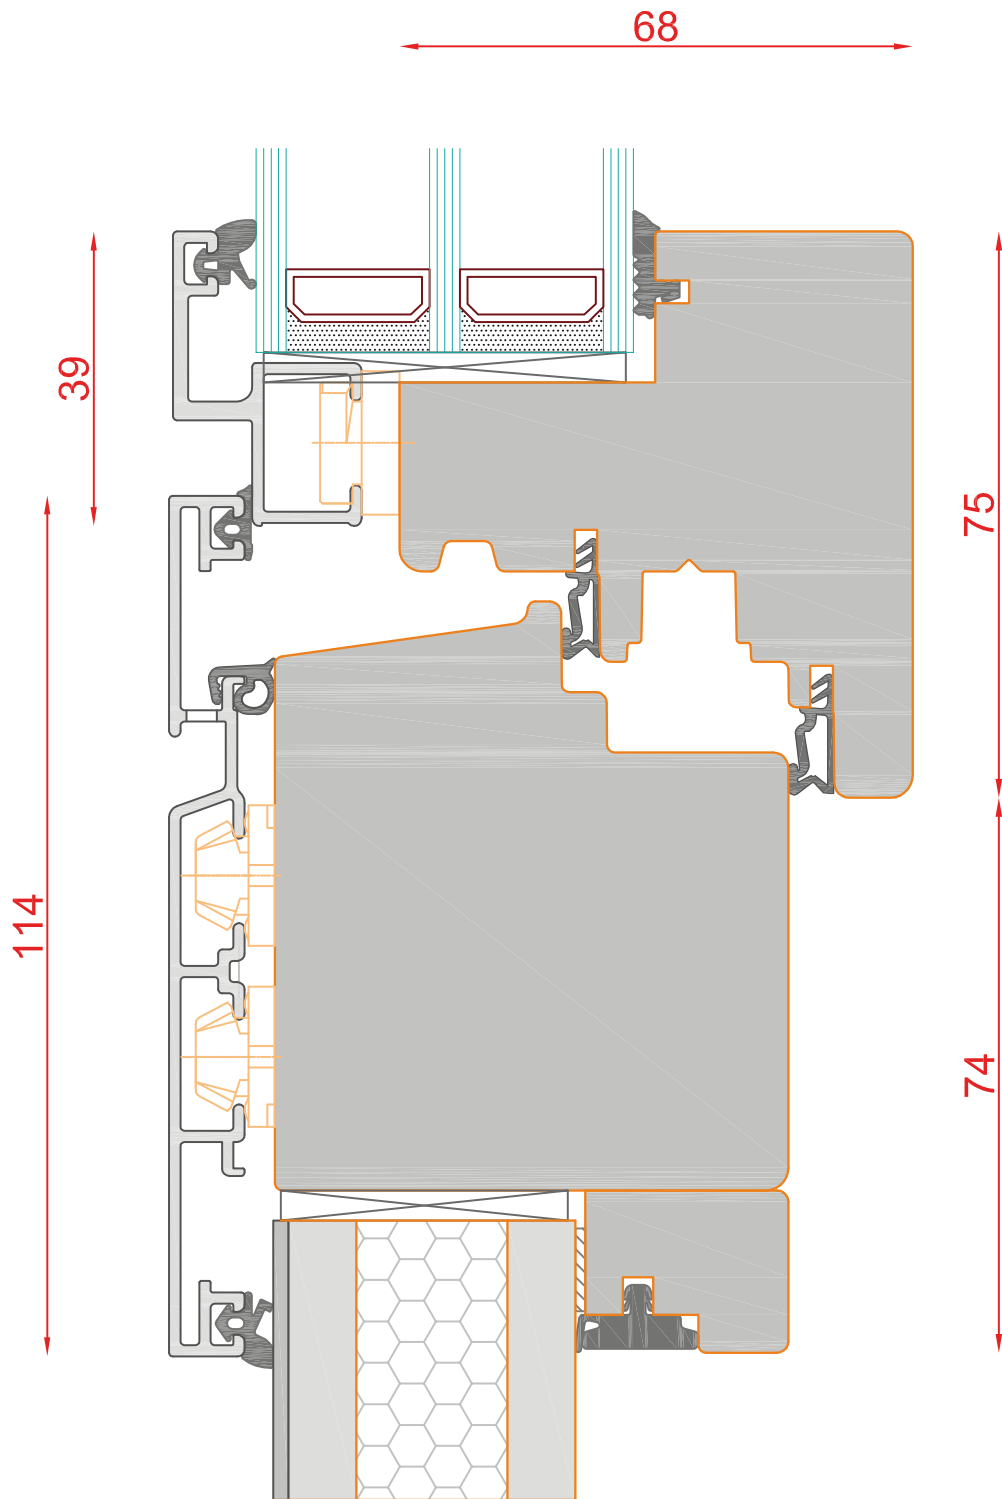

DUO 83
PLANO

Schnitt : Vertikal Kämpfer DK-FIB

Typ: Füllung

| Seite: 200

SCHMIDT VISBEK
Fenster. Türen. Innovationen.