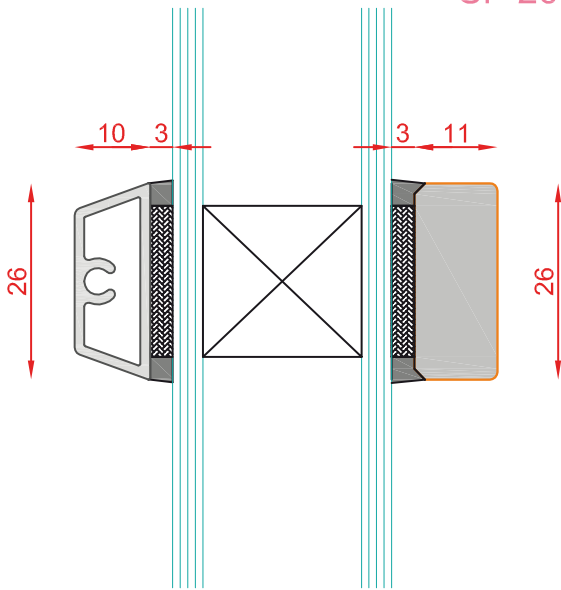

SCHMIDT VISBEK
Fenster. Türen. Innovationen.

DUO 83
PLANO

Schnitt : Vertikal Kämpfer DK-FIB

Typ: Füllung

| Seite: 201

SCHMIDT VISBEK
Fenster. Türen. Innovationen.

DUO 83
PLANO

Schnitt : Horizontal Mitte

Typ: DK - FIB

| Seite: 202

SCHMIDT VISBEK
Fenster · Türen · Innenelemente

SP 36.10 = 36mm
 SP 32.10 = 32mm
 SP 26.10 = 26mm

SP 26.13-SK = 26mm
 SP 26.9-SK = 26mm

DUO 83
PLANO

Schnitt : Sprosse Glasteilend

Typ: Flügel

| Seite: 204

SCHMIDT VISBEK
Fenster. Türen. Innovationen.

DUO 83
PLANO

Schnitt : Sprosse Glasteilend

Typ: Blendrahmen

| Seite: 205

SCHMIDT VISBEK
Fenster. Türen. Innovationen.

Bodenschwelle BKV Eifel 90 TB