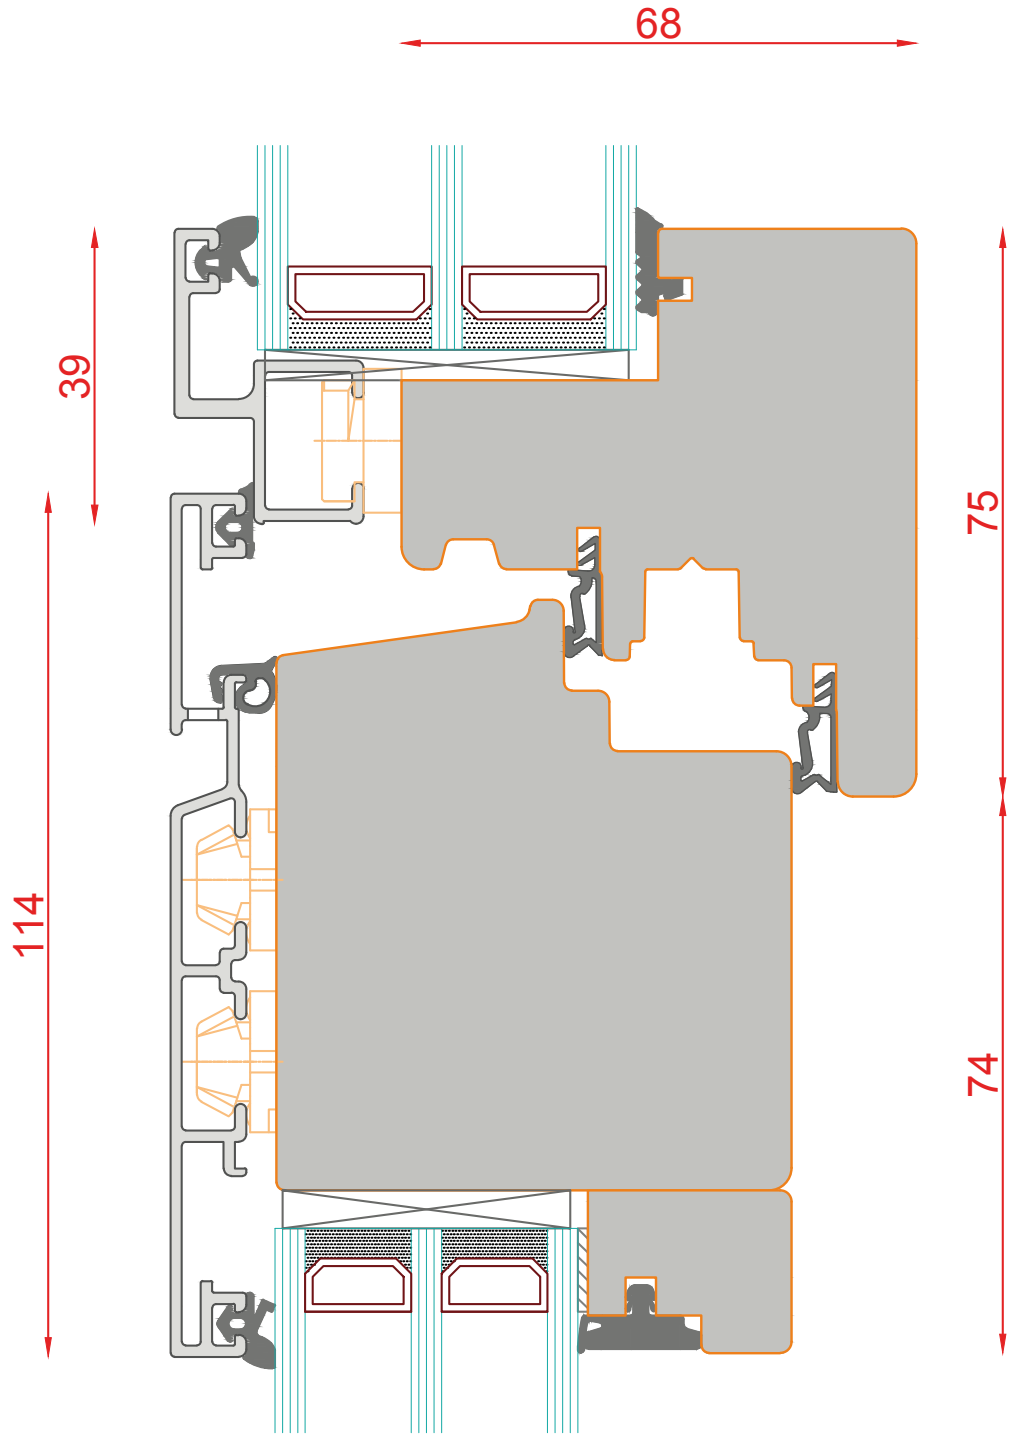

DUO 83
PLANO

Schnitt : Vertikal Kämpfer DK-FIB

Typ: FiB

| Seite: 198

SCHMIDT VISBEK

Fenster, Türen, Innenelemente.