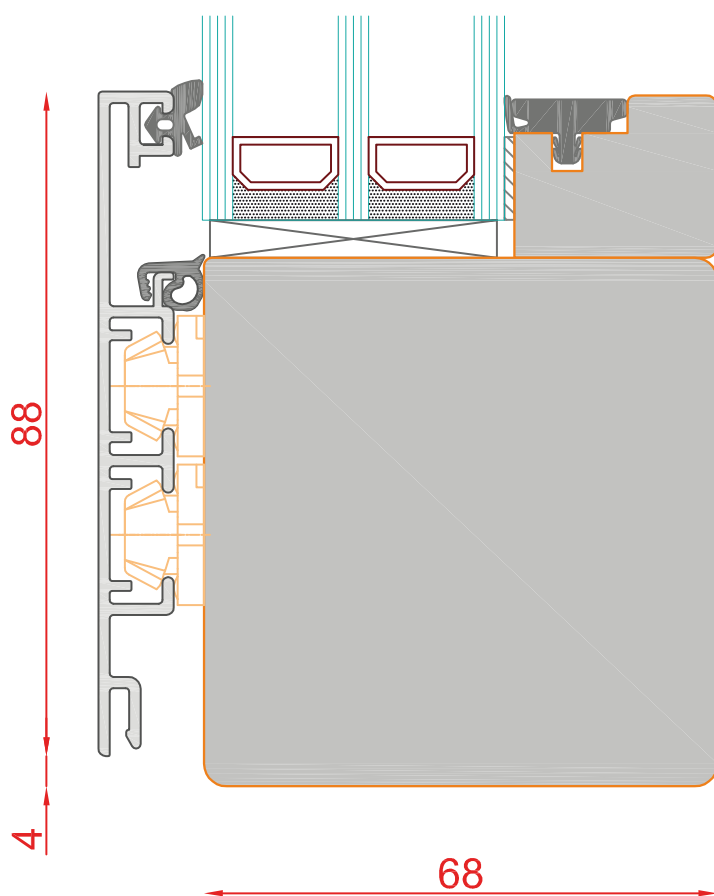

DUO 83
PLANO

Schnitt : Horizontal seitlich und oben

Typ: DK

| Seite: 190

SCHMIDT VISBEK
Fenster, Türen, Innenelemente.

DUO 83
PLANO

Schnitt : Horizontal seitlich und oben

Typ: FiB

| Seite: 191

SCHMIDT VISBEK
Fenster, Türen, Innenelemente

DUO 83
PLANO

Schnitt : Vertikal unten

Typ: FIB

192

SCHMIDT VISBEK
Fenster. Türen. Innovationen.

DUO 83
PLANO

Schnitt : Vertikal unten

Typ: FiB

193

SCHMIDT VISBEK
Fenster. Türen. Innovationen.

DUO 83
PLANO

Schnitt : Vertikal unten

Typ: FiB

| Seite: 194