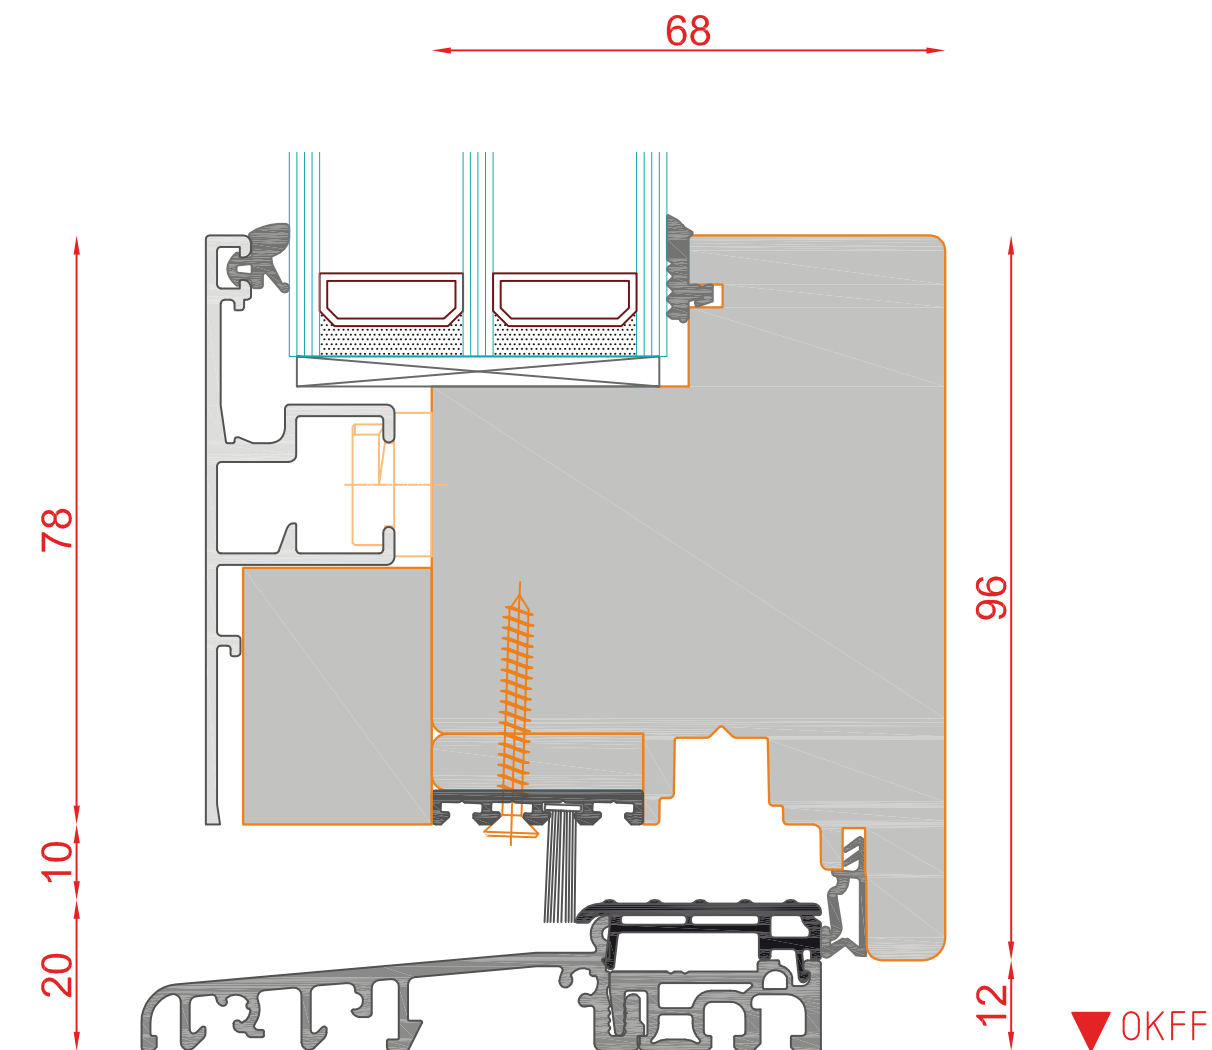

| Seite: 204

SCHMIDT VISBEK
Fenster. Türen. Innovationen.

DUO 83
PLANO

Schnitt : Sprosse Glasteilend

Typ: Blendrahmen

| Seite: 205

SCHMIDT VISBEK
Fenster. Türen. Innovationen.

Bodenschwelle BKV Eifel 90 TB

Bodenschwelle Weser 86/32 Ti

DUO 83
PLANO

Schnitt : Horizontal seitlich und oben

Typ: DK

| Seite: 208

SCHMIDT VISBEK
Fenster. Türen. Innovationen.

DUO 83
PLANO

Schnitt : Horizontal seitlich und oben

Typ: DK

| Seite: 209

SCHMIDT VISBEK
Fenster. Türen. Innovationen.

DUO 83
PLANO

Schnitt : Horizontal seitlich und oben

Typ: DK

| Seite: 210

SCHMIDT VISBEK
Fenster. Türen. Innovationen.