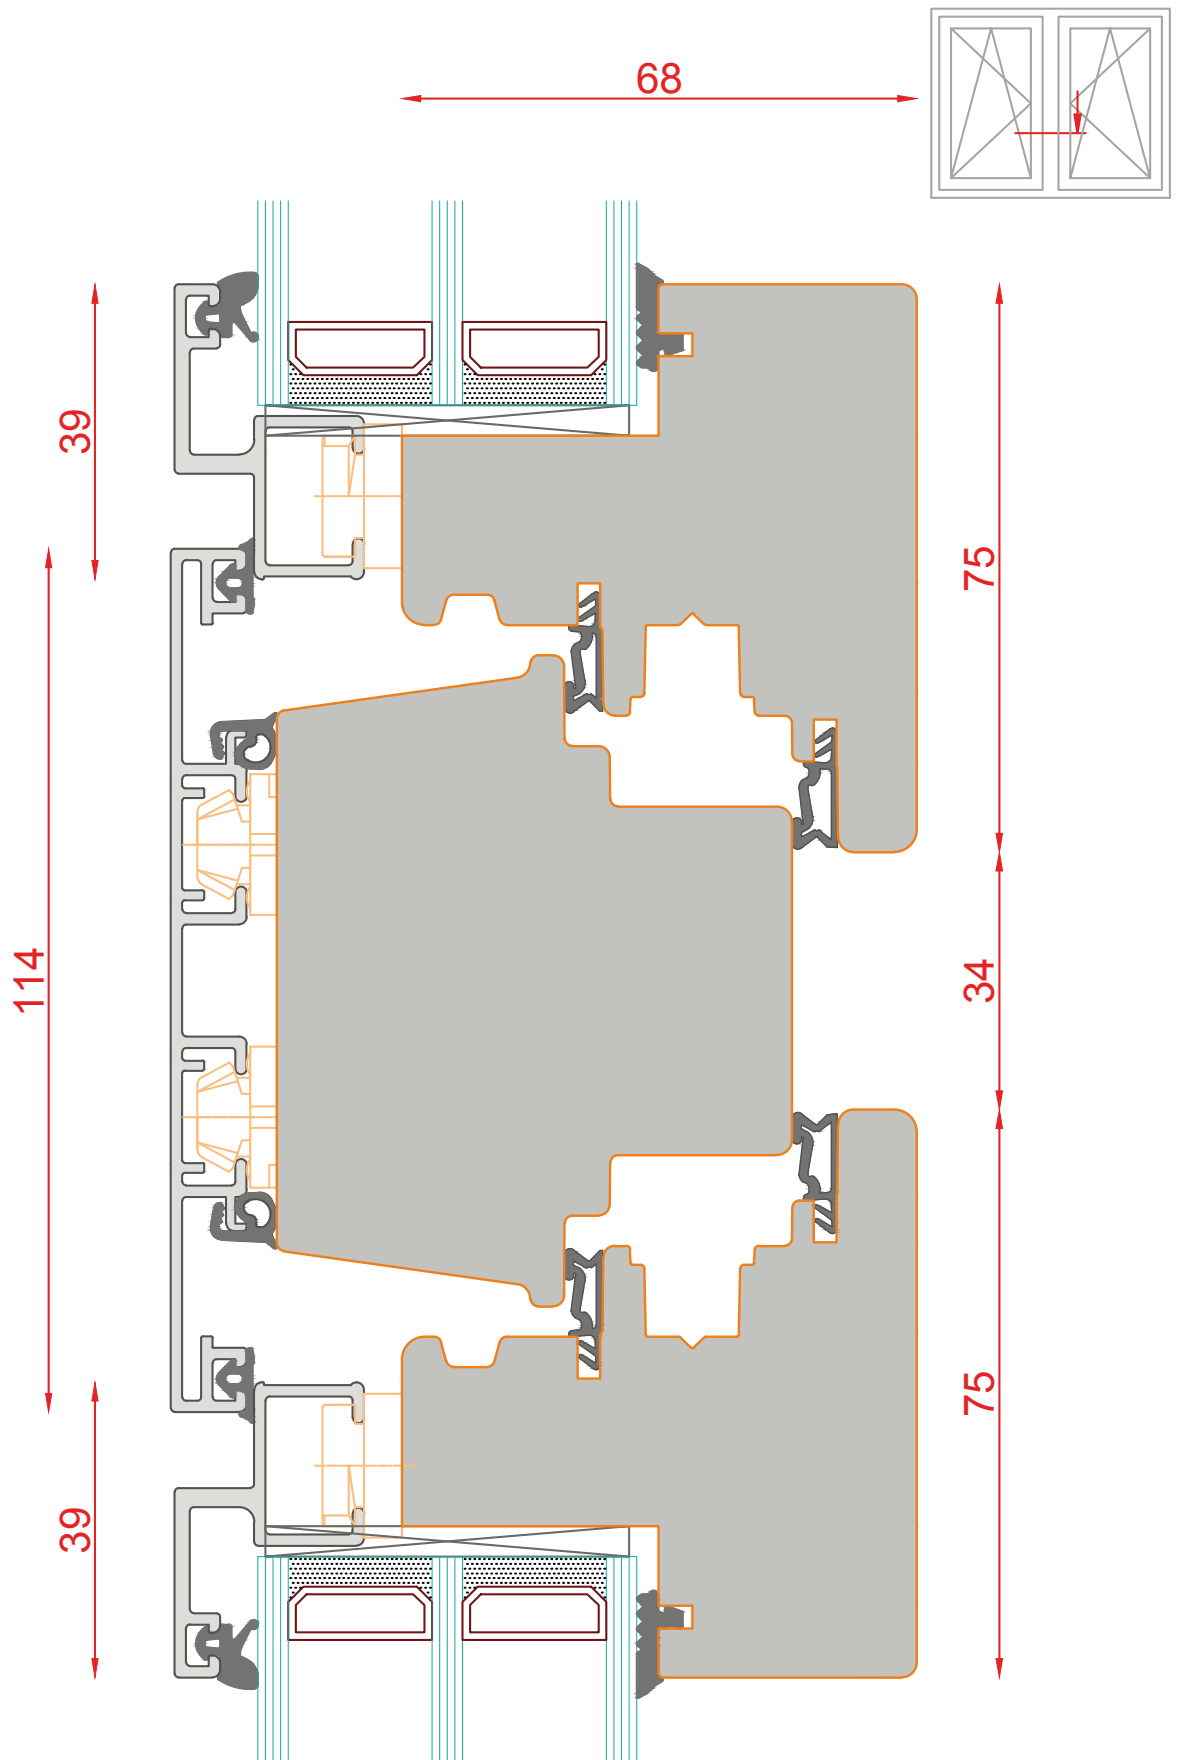

SCHMIDT VISBEK
Fenster. Türen. Innovationen.

DUO 83
PLANO

Schnitt : Horizontal Stulp

Typ: DK

| Seite: 195

SCHMIDT VISBEK
Fenster. Türen. Innovationen.

DUO 83
PLANO

Schnitt : Horizontal Mitte Pfosten