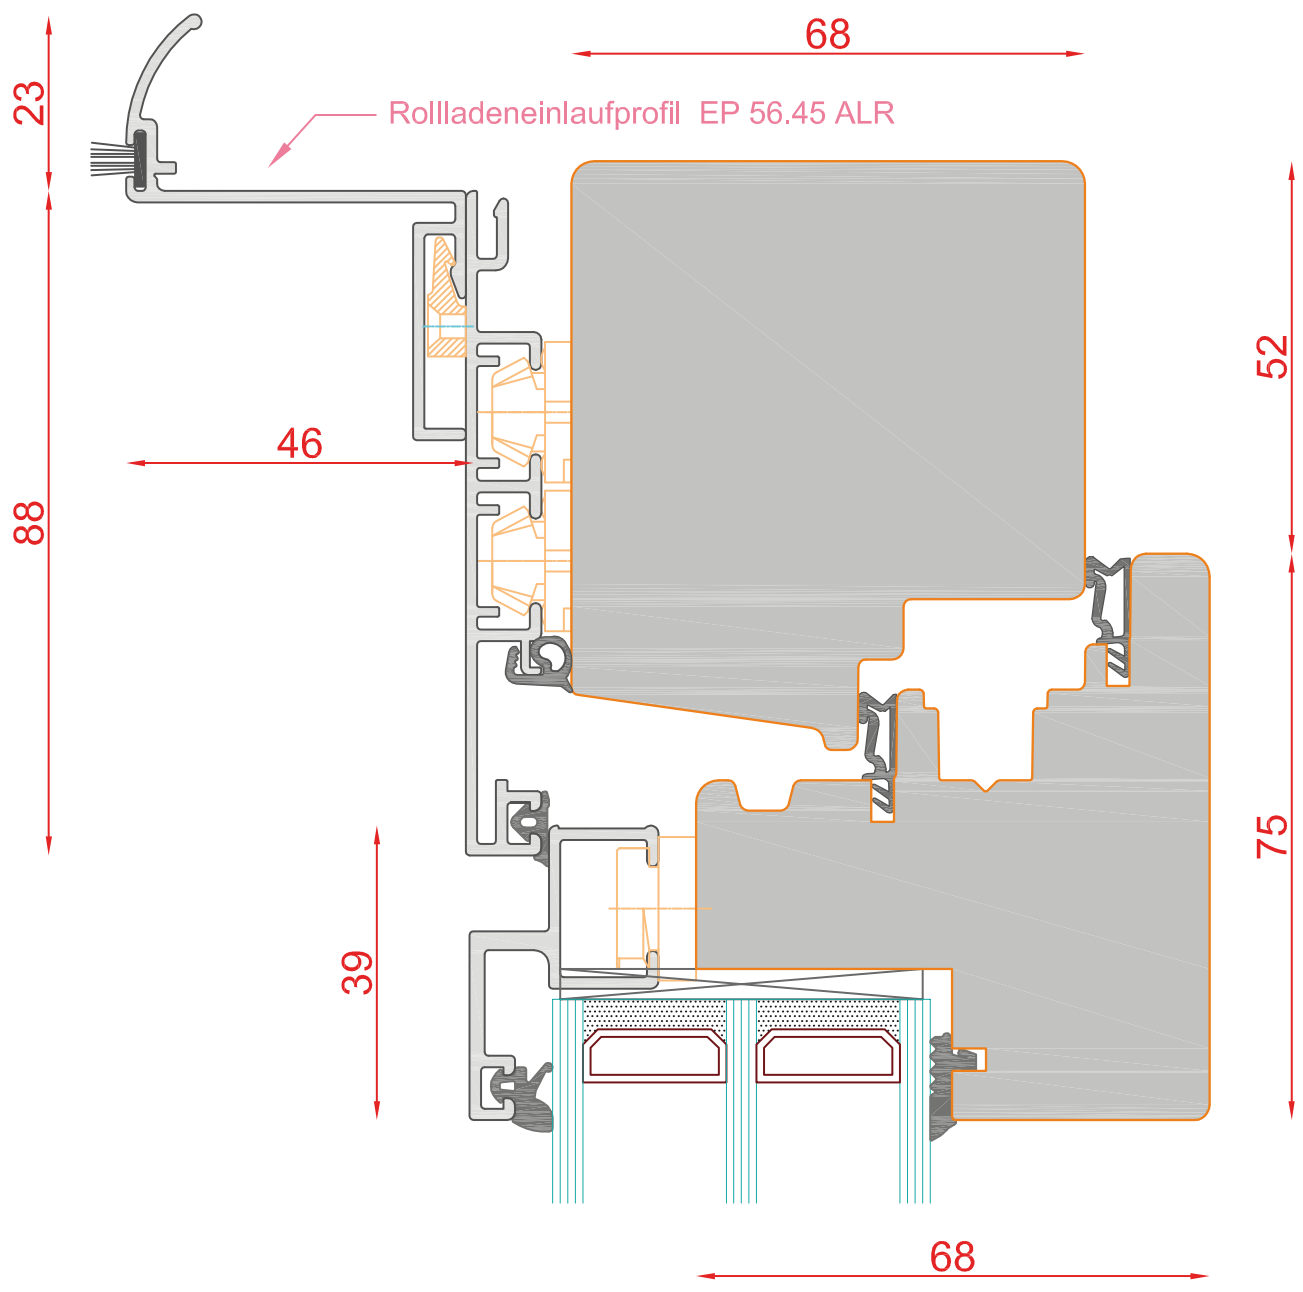

| Seite: 204

SCHMIDT VISBEK
Fenster. Türen. Innovationen.

DUO 83
PLANO

Schnitt : Sprosse Glasteilend

Typ: Blendrahmen

| Seite: 205

SCHMIDT VISBEK
Fenster. Türen. Innovationen.

Bodenschwelle BKV Eifel 90 TB

Bodenschwelle Weser 86/32 Ti

DUO 83
PLANO

Schnitt : Horizontal seitlich und oben

Typ: DK

| Seite: 208

SCHMIDT VISBEK
Fenster. Türen. Innovationen.

DUO 83
PLANO

Schnitt : Horizontal seitlich und oben

Typ: DK

| Seite: 209

SCHMIDT VISBEK
Fenster. Türen. Innovationen.

DUO 83
PLANO

Schnitt : Horizontal seitlich und oben

Typ: DK

| Seite: 210

SCHMIDT VISBEK
Fenster. Türen. Innovationen.